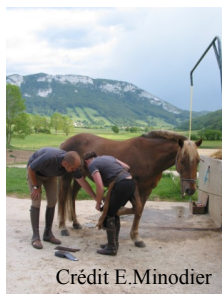

Le tourisme équestre en vidéo

Découvrez dès maintenant les vidéos en ligne sur FFETV sur le thème de la randonnée équestre.

La formation des cavaliers de tous âges et de tous horizons est au cœur des missions de la Fédération Française d'Équitation et du Comité National de Tourisme Équestre. Afin de proposer une palette d'outils complète et variée, le CNTE a tourné trois premières vidéos thématiques relatives à la randonnée équestre. L'objectif est de disposer d'outils pédagogiques à l'attention des enseignants, accompagnateurs et cavaliers.

Crédit FFE/PSV

La topographie

Cette vidéo présente les principales notions de topographie : points remarquables, notions d'angles, de distance et de dénivellation, coordonnées Lambert,... Après avoir vu cette vidéo, la lecture de la carte et l'utilisation d'une boussole n'auront plus de secrets pour vous !

Le matelotage

Vous découvrirez nœuds d'encolure, de chaise, de jonction ou encore double Dutchman. L'ensemble des nœuds utiles au randonneur vous sont expliqués pas à pas du départ de l'écurie à l'arrivée au bivouac. Faire des nœuds deviendra pour vous un jeu d'enfant.

Crédit Vectors à cheval

La maréchalerie de secours

Vous suivrez toutes les étapes pour pouvoir remettre le fer de votre cheval en randonnée. Quel matériel choisir pour sa trousse de maréchalerie de secours ? Comment choisir la bonne taille de clou ? Comment dériver, brocher un clou, faire les rivets ? Toutes les réponses à vos questions dans cette vidéo.