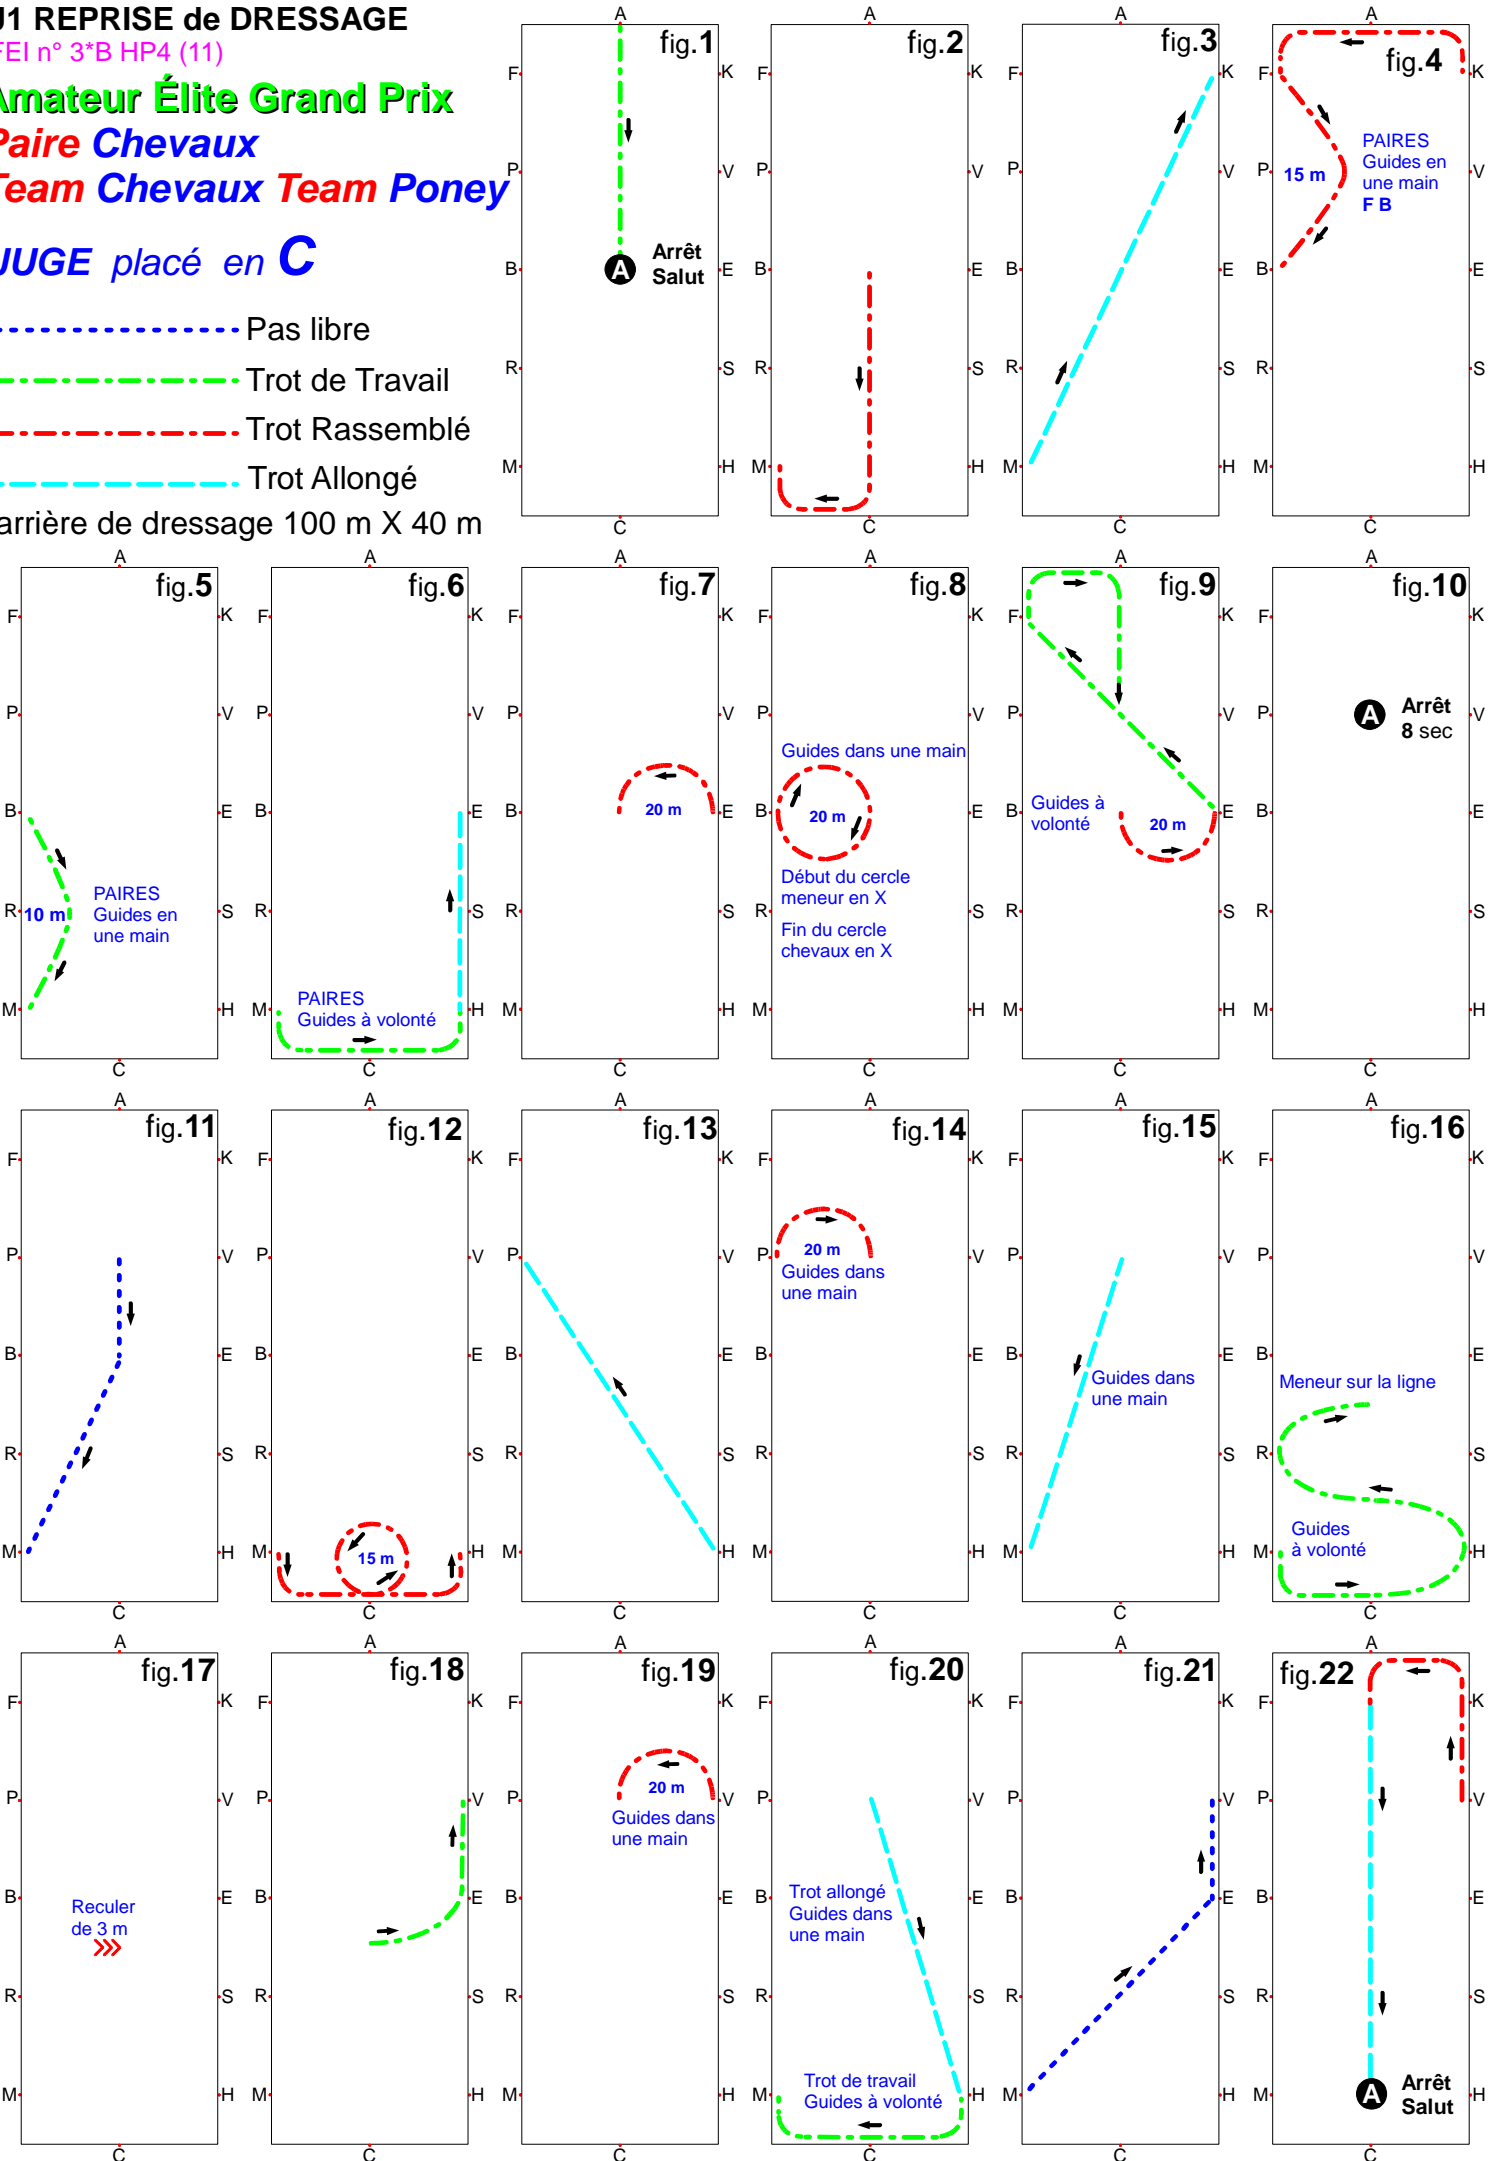

# J1 REPRISE de DRESSAGE

FEI n° 3\*B HP4 (11)

**Amateur Élite Grand Prix**

**Paire Chevaux**

**Team Chevaux Team Poney**

**JUGE placé en C**

--- Pas libre

--- Trot de Travail

--- Trot Rassemblé

--- Trot Allongé

Carrière de dressage 100 m X 40 m