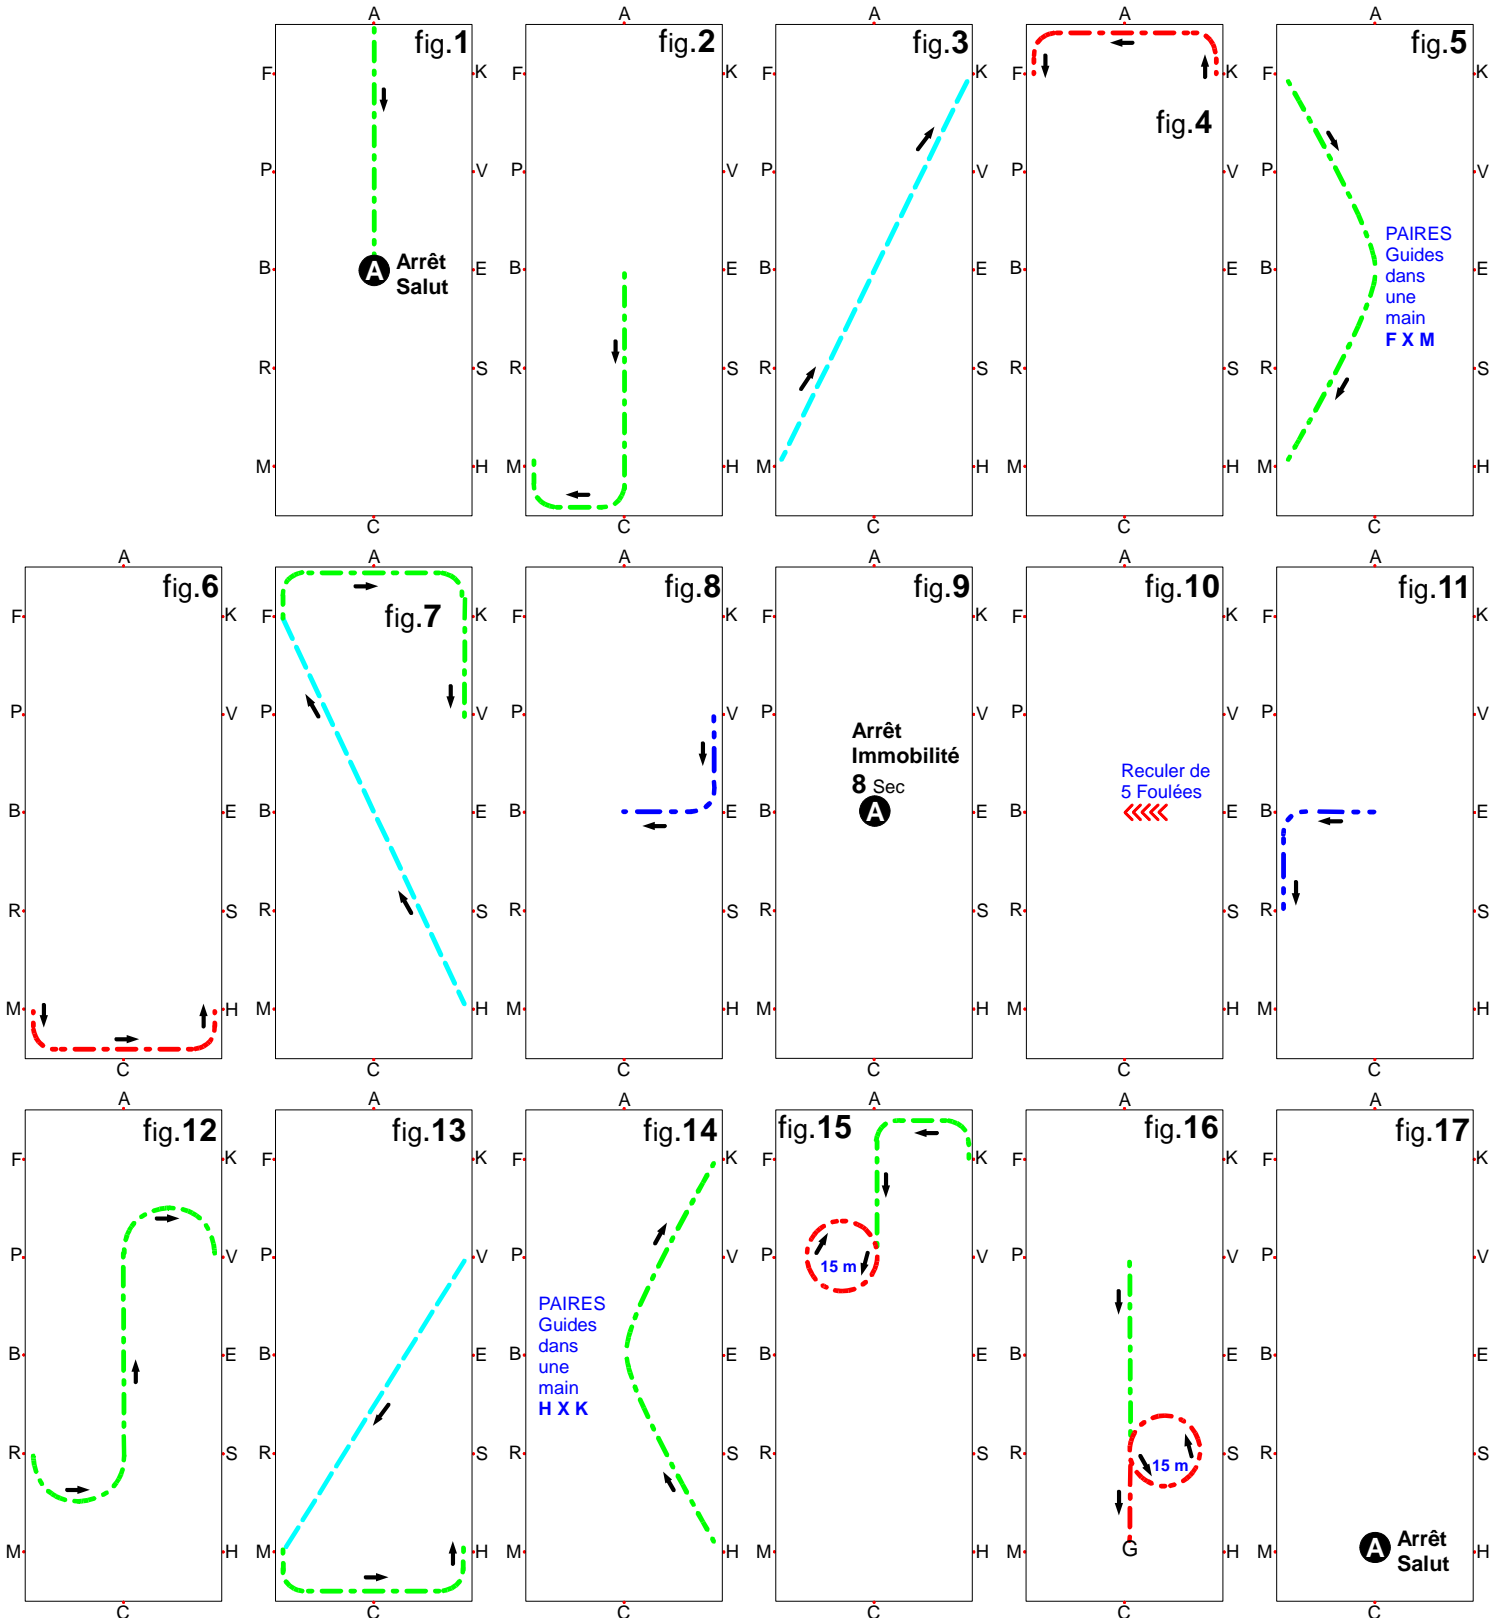

E1 REPRISE de DRESSAGE

Amateur 1 Grand Prix *Paire et Team*

Cheval Poney Trait

JUGE placé en C

- Pas
- Pas sur la main
- Trot de Travail
- Trot Tendant vers le Rassemblé
- Trot Allongé

Carrière de dressage 100 m X 40 m