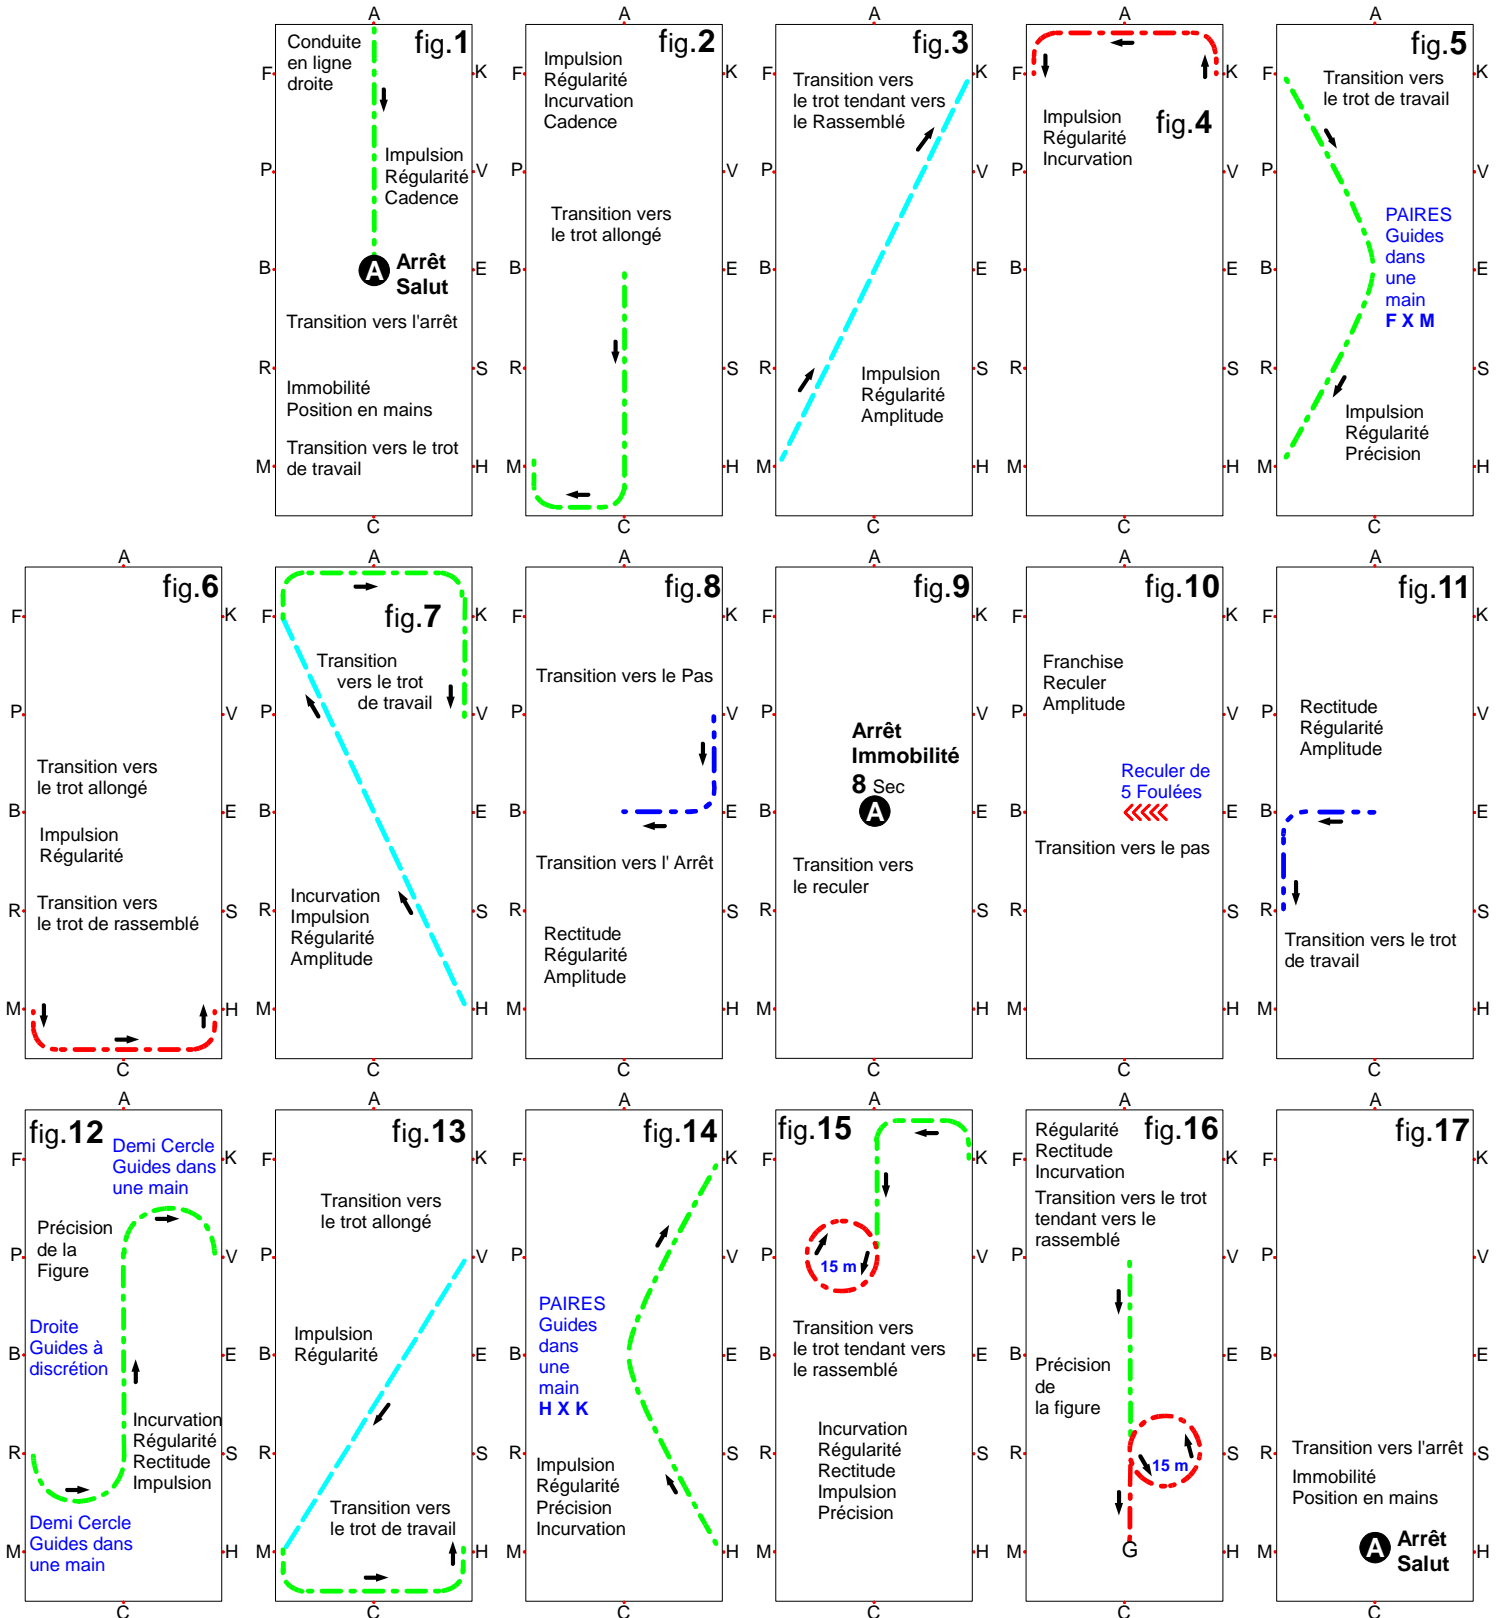

E1 REPRISE de DRESSAGE

Amateur 1 Grand Prix *Paire et Team*

Cheval Poney Trait

JUGE placé en C

- Pas
- Pas sur la main
- Trot de Travail
- Trot Tendant vers le Rassemblé
- Trot Allongé

Carrière de dressage 100 m X 40 m

E1 REPRISE de DRESSAGE

Amateur 1 Grand Prix *Paire et Team*

Cheval Poney Trait

CONCURRENT *Départ en A*

- Pas
- Pas sur la main
- .-.- Trot de Travail
- .-.- Trot Tendant vers le Rassemblé
- Trot Allongé

Carrière de dressage 100 m X 40 m