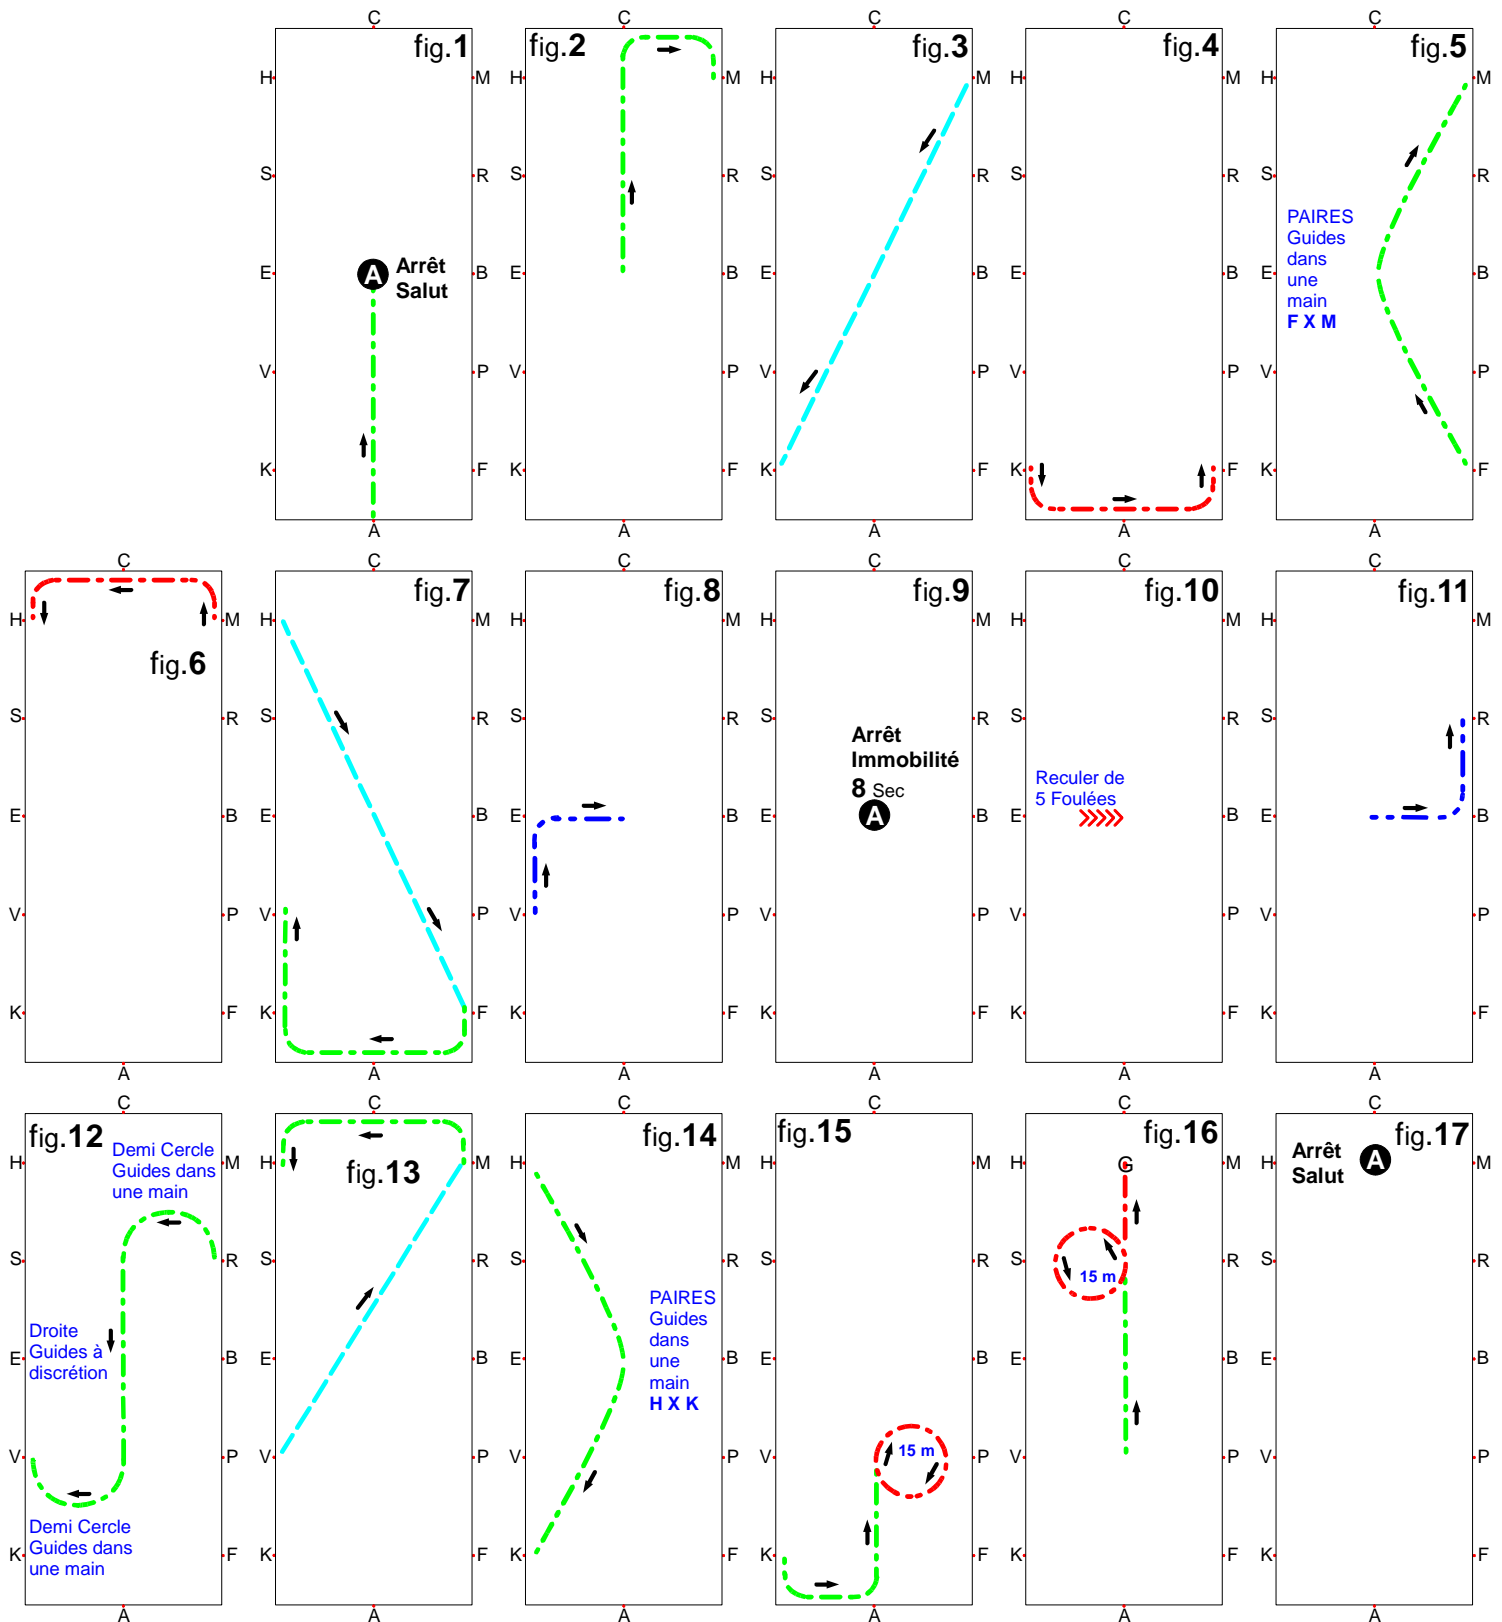

E1 REPRISE de DRESSAGE

Amateur 1 Grand Prix *Paire et Team*

Cheval Poney Trait

CONCURRENT *Départ en A*

- Pas
- Pas sur la main
- .-.- Trot de Travail
- .-.- Trot Tendant vers le Rassemblé
- Trot Allongé

Carrière de dressage 100 m X 40 m