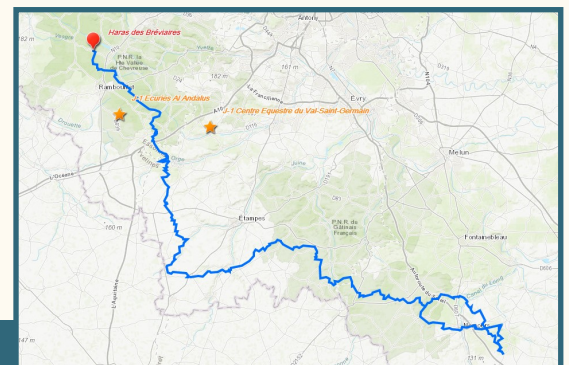

EQUIRANDO 2019

janvier 2019 - n° 3

HARAS DES BRÉVIAIRES (78)
2 · 3 · 4 AOÛT 2019

*Toute l'équipe de l'Equirando
vous souhaite une bonne année 2019 !*

A la découverte des Yvelines : La Bergerie Nationale de Rambouillet

© Heptor Arjona - OT Rambouillet

Située au cœur du domaine national de Rambouillet, la Bergerie Nationale fut créée en 1786 par Louis XVI dans le but d'améliorer la production lainière et l'agriculture du pays. Ce lieu unique consacré à l'innovation agricole est également une ferme pédagogique : l'occasion pour petits et grands d'aller à la rencontre des animaux de la ferme ou de profiter d'une balade tout en découvrant les enjeux du développement durable. Les gourmands y trouveront également leur compte grâce à la boutique de la Bergerie Nationale, qui propose des produits des terroirs de France.

Enfin, la Bergerie Nationale est le lieu idéal pour loger les Equirandins et leurs chevaux : n'hésitez donc pas à y faire étape avant votre arrivée aux Bréviaires !

Pour plus de renseignements sur ce J-1, contactez le Comité d'organisation via equirando2019@cheval-iledefrance.com

L'itinéraire du mois

Itinéraire Est

L'itinéraire Est permettra aux participants de l'Equirando de découvrir les confins ruraux de l'Île-de-France et l'accès pour celles et ceux, entre autre, qui partiraient de l'Yonne ou du Loiret pour rejoindre le Haras des Bréviaires. Traversant trois départements franciliens, cet itinéraire constitue la jonction de deux grands pôles forestiers, Fontainebleau et Rambouillet, deux des cinq plus grandes forêts domaniales de France.