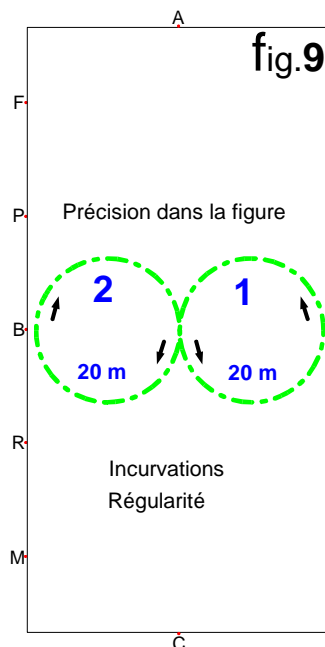

B1 REPRISE de DRESSAGE

Club Élite GP Solo Paire Team

Cheval Poney Trait

JUGE placé en C

- - - - - Pas
- · - · - Trot de Travail
- · - · - Trot Rassemblé
- - - - - Trot Allongé

Carrière de dressage 80 m X 40 m

B1 REPRISE de DRESSAGE

Club Élite GP Solo Paire Team

Cheval Poney Trait

CONCURRENT Départ en **A**

- - - - - Pas
- - - - - Trot de Travail
- - - - - Trot Rassemblé
- - - - - Trot Allongé

Carrière de dressage 80 m X 40 m