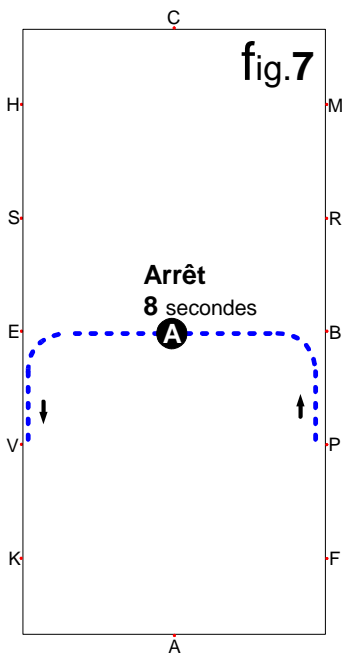

B1 REPRISE de DRESSAGE

Club Élite GP Solo Paire Team

Cheval Poney Trait

JUGE placé en C

- - - - - Pas
- · - · - Trot de Travail
- · - · - Trot Rassemblé
- - - - - Trot Allongé

Carrière de dressage 80 m X 40 m

B1 REPRISE de DRESSAGE

Club Élite GP Solo Paire Team

Cheval Poney Trait

CONCURRENT Départ en **A**

- - - - - Pas
- - - - - Trot de Travail
- - - - - Trot Rassemblé
- - - - - Trot Allongé

Carrière de dressage 80 m X 40 m