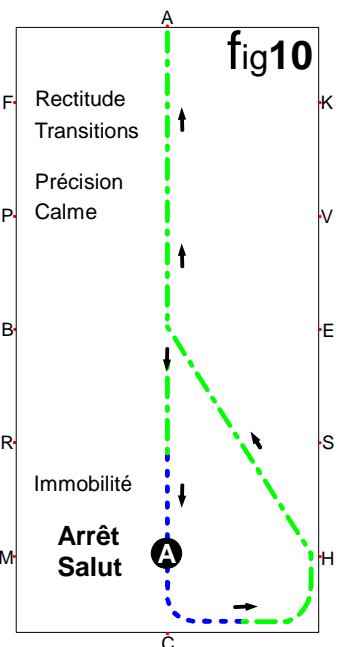

B1 REPRISE de DRESSAGE

Club Élite GP Solo Paire Team

Cheval Poney Trait

JUGE placé en C

- - - - - Pas
- · - · - Trot de Travail
- · - · - Trot Rassemblé
- - - - - Trot Allongé

Carrière de dressage 80 m X 40 m

B1 REPRISE de DRESSAGE

Club Élite GP Solo Paire Team

Cheval Poney Trait

CONCURRENT Départ en **A**

- - - - - Pas
- - - - - Trot de Travail
- - - - - Trot Rassemblé
- - - - - Trot Allongé

Carrière de dressage 80 m X 40 m