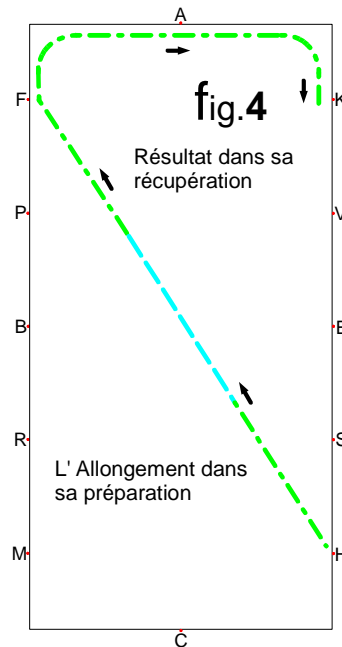

B1 REPRISE de DRESSAGE

Club Élite GP Solo Paire Team

Cheval Poney Trait

JUGE placé en C

- - - - - Pas
- · - · - Trot de Travail
- · - · - Trot Rassemblé
- - - - - Trot Allongé

Carrière de dressage 80 m X 40 m

B1 REPRISE de DRESSAGE

Club Élite GP Solo Paire Team

Cheval Poney Trait

CONCURRENT Départ en **A**

- - - - - Pas
- - - - - Trot de Travail
- - - - - Trot Rassemblé
- - - - - Trot Allongé

Carrière de dressage 80 m X 40 m