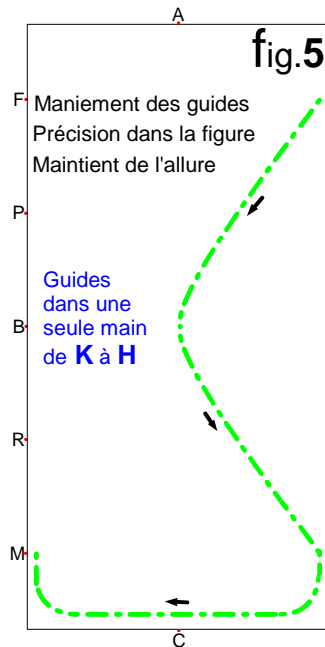

B1 REPRISE de DRESSAGE

Club Élite GP Solo Paire Team

Cheval Poney Trait

JUGE placé en C

- - - - - Pas
- · - · - Trot de Travail
- · - · - Trot Rassemblé
- - - - - Trot Allongé

Carrière de dressage 80 m X 40 m

B1 REPRISE de DRESSAGE

Club Élite GP Solo Paire Team

Cheval Poney Trait

CONCURRENT Départ en **A**

- - - - - Pas
- - - - - Trot de Travail
- - - - - Trot Rassemblé
- - - - - Trot Allongé

Carrière de dressage 80 m X 40 m