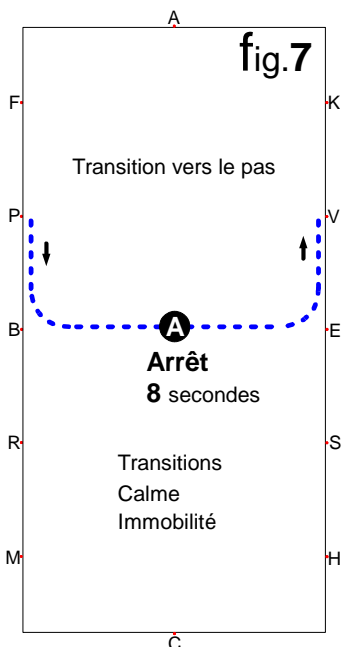

B1 REPRISE de DRESSAGE

Club Élite GP Solo Paire Team

Cheval Poney Trait

JUGE placé en C

- - - - - Pas
- · - · - Trot de Travail
- · - · - Trot Rassemblé
- - - - - Trot Allongé

Carrière de dressage 80 m X 40 m

B1 REPRISE de DRESSAGE

Club Élite GP Solo Paire Team

Cheval Poney Trait

CONCURRENT Départ en **A**

- - - - - Pas
- - - - - Trot de Travail
- - - - - Trot Rassemblé
- - - - - Trot Allongé

Carrière de dressage 80 m X 40 m