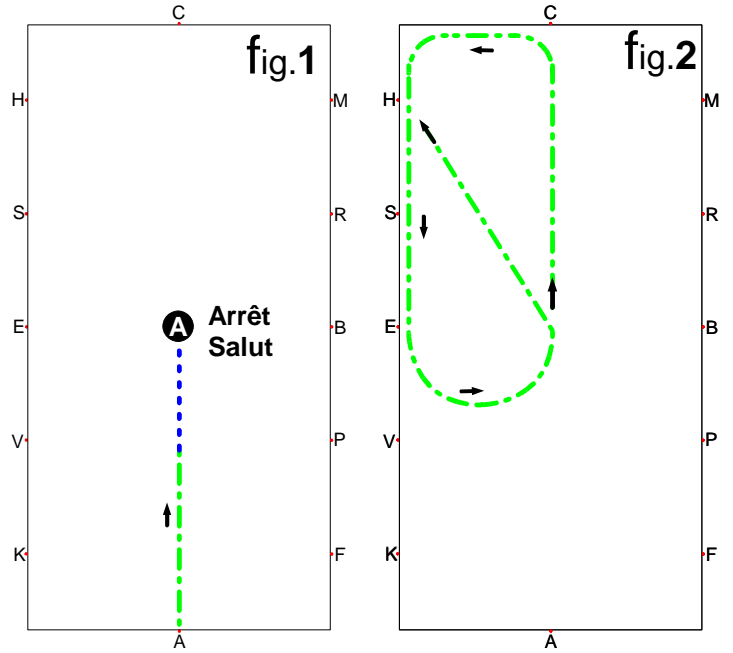

B1 REPRISE de DRESSAGE

Club Élite GP Solo Paire Team

Cheval Poney Trait

JUGE placé en C

- - - - - Pas
- · - · - Trot de Travail
- · - · - Trot Rassemblé
- - - - - Trot Allongé

Carrière de dressage 80 m X 40 m

B1 REPRISE de DRESSAGE

Club Élite GP Solo Paire Team

Cheval Poney Trait

CONCURRENT Départ en **A**

- - - - - Pas
- - - - - Trot de Travail
- - - - - Trot Rassemblé
- - - - - Trot Allongé

Carrière de dressage 80 m X 40 m