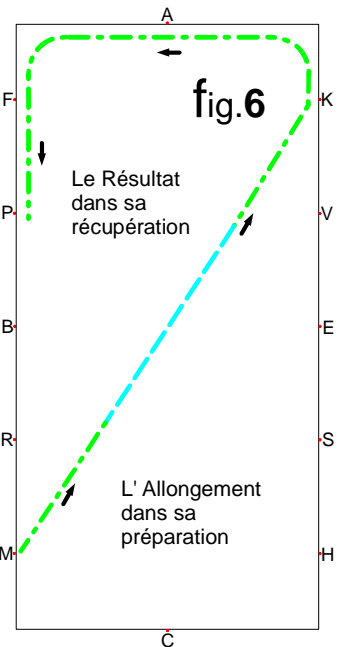

B1 REPRISE de DRESSAGE

Club Élite GP Solo Paire Team

Cheval Poney Trait

JUGE placé en C

- - - - - Pas
- · - · - Trot de Travail
- · - · - Trot Rassemblé
- - - - - Trot Allongé

Carrière de dressage 80 m X 40 m

B1 REPRISE de DRESSAGE

Club Élite GP Solo Paire Team

Cheval Poney Trait

CONCURRENT Départ en **A**

- - - - - Pas
- - - - - Trot de Travail
- - - - - Trot Rassemblé
- - - - - Trot Allongé

Carrière de dressage 80 m X 40 m