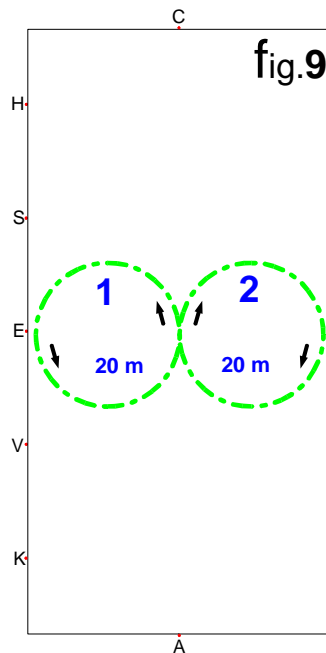

B1 REPRISE de DRESSAGE

Club Élite GP Solo Paire Team

Cheval Poney Trait

JUGE placé en C

- - - - - Pas
- · - · - Trot de Travail
- · - · - Trot Rassemblé
- - - - - Trot Allongé

Carrière de dressage 80 m X 40 m

B1 REPRISE de DRESSAGE

Club Élite GP Solo Paire Team

Cheval Poney Trait

CONCURRENT Départ en **A**

- - - - - Pas
- - - - - Trot de Travail
- - - - - Trot Rassemblé
- - - - - Trot Allongé

Carrière de dressage 80 m X 40 m