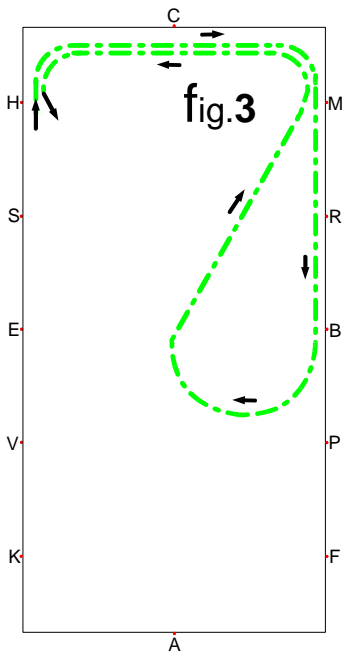

B1 REPRISE de DRESSAGE

Club Élite GP Solo Paire Team

Cheval Poney Trait

JUGE placé en C

- - - - - Pas
- · - · - Trot de Travail
- · - · - Trot Rassemblé
- - - - - Trot Allongé

Carrière de dressage 80 m X 40 m

B1 REPRISE de DRESSAGE

Club Élite GP Solo Paire Team

Cheval Poney Trait

CONCURRENT Départ en **A**

- - - - - Pas
- - - - - Trot de Travail
- - - - - Trot Rassemblé
- - - - - Trot Allongé

Carrière de dressage 80 m X 40 m