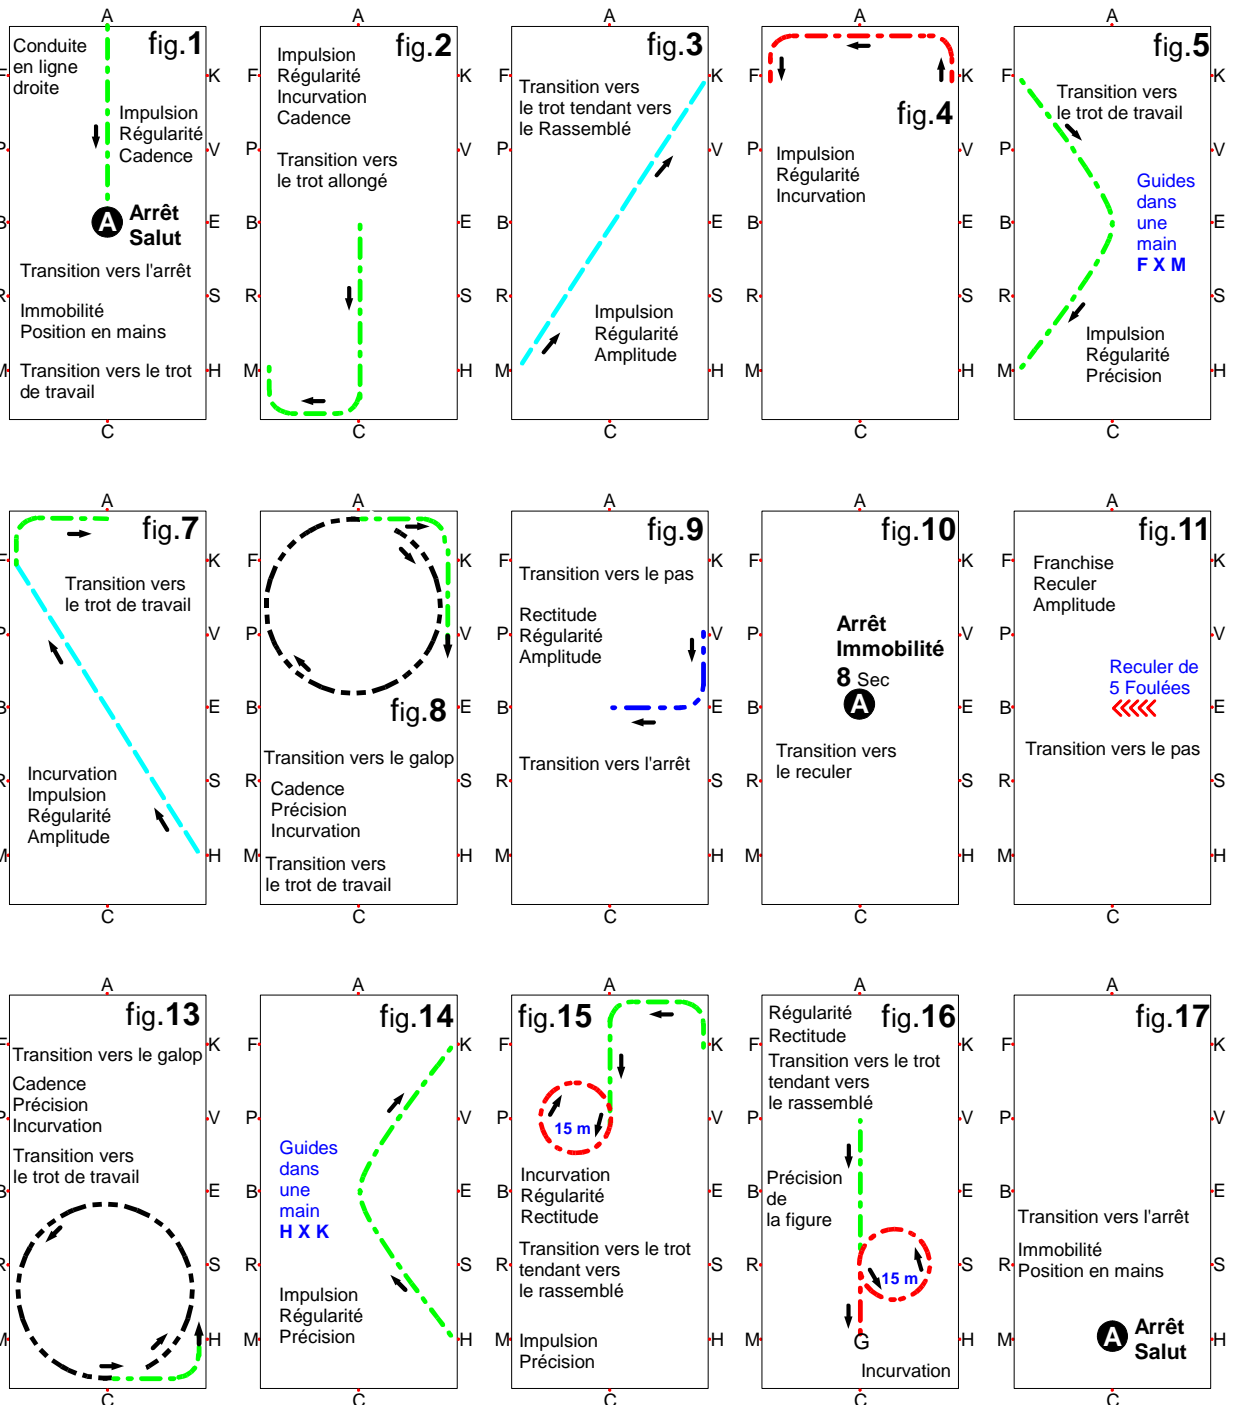

D1 REPRISE de DRESSAGE

Amateur 1 Grand Prix Solo

Cheval Poney Trait

JUGE placé en C

- Pas
- Pas sur la main
- Trot de Travail
- Trot Tendant vers le Rassemblé
- Trot Allongé
- - - - - Galop

Carrière de dressage 80 m X 40 m

D1 REPRISE de DRESSAGE

Amateur 1 Grand Prix Solo

Cheval Poney Trait

JUGE placé en C

- Pas
- . - . - Pas sur la main
- . - . - Trot de Travail
- . - . - Trot Tendant vers le Rassemblé
- . - . - Trot Allongé
- Galop

Carrière de dressage 80 m X 40 m

D1 REPRISE de DRESSAGE

Amateur 1 Grand Prix Solo

Cheval Poney Trait

CONCURRENT Départ en A

- Pas
- Pas sur la main
- Trot de Travail
- Trot Tendant vers le Rassemblé
- Trot Allongé
- - - - - Galop

Carrière de dressage 80 m X 40 m