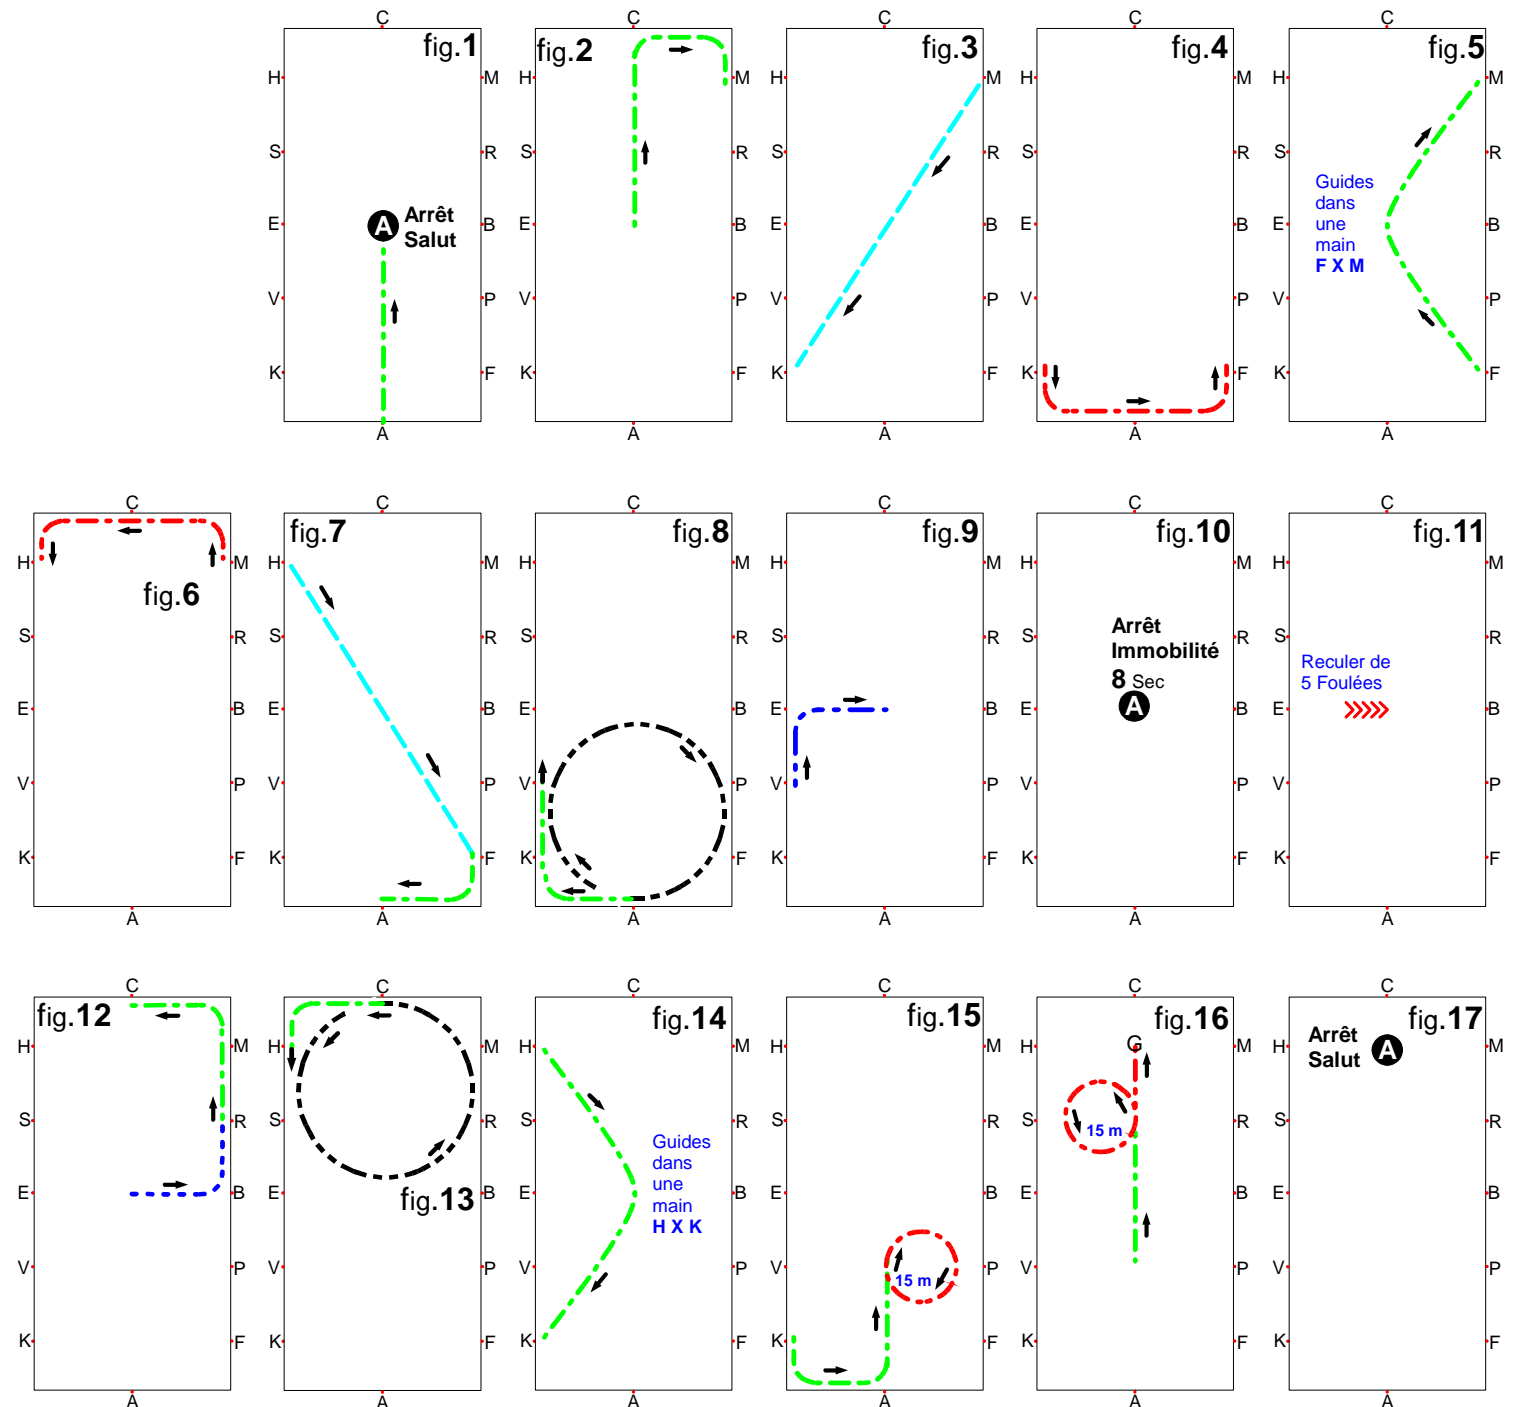

Carrière de dressage 80 m X 40 m

D1 REPRISE de DRESSAGE

Amateur 1 Grand Prix Solo

Cheval Poney Trait

CONCURRENT Départ en A

- Pas
- Pas sur la main
- Trot de Travail
- Trot Tendant vers le Rassemblé
- Trot Allongé
- - - - - Galop

Carrière de dressage 80 m X 40 m

D1 REPRISE de DRESSAGE

Amateur 1 Grand Prix Solo

Cheval Poney Trait

CONCURRENT Départ en A

- Pas
- . - . Pas sur la main
- . - . Trot de Travail
- . - . Trot Tendant vers le Rassemblé
- . - . Trot Allongé
- Galop

Carrière de dressage 80 m X 40 m