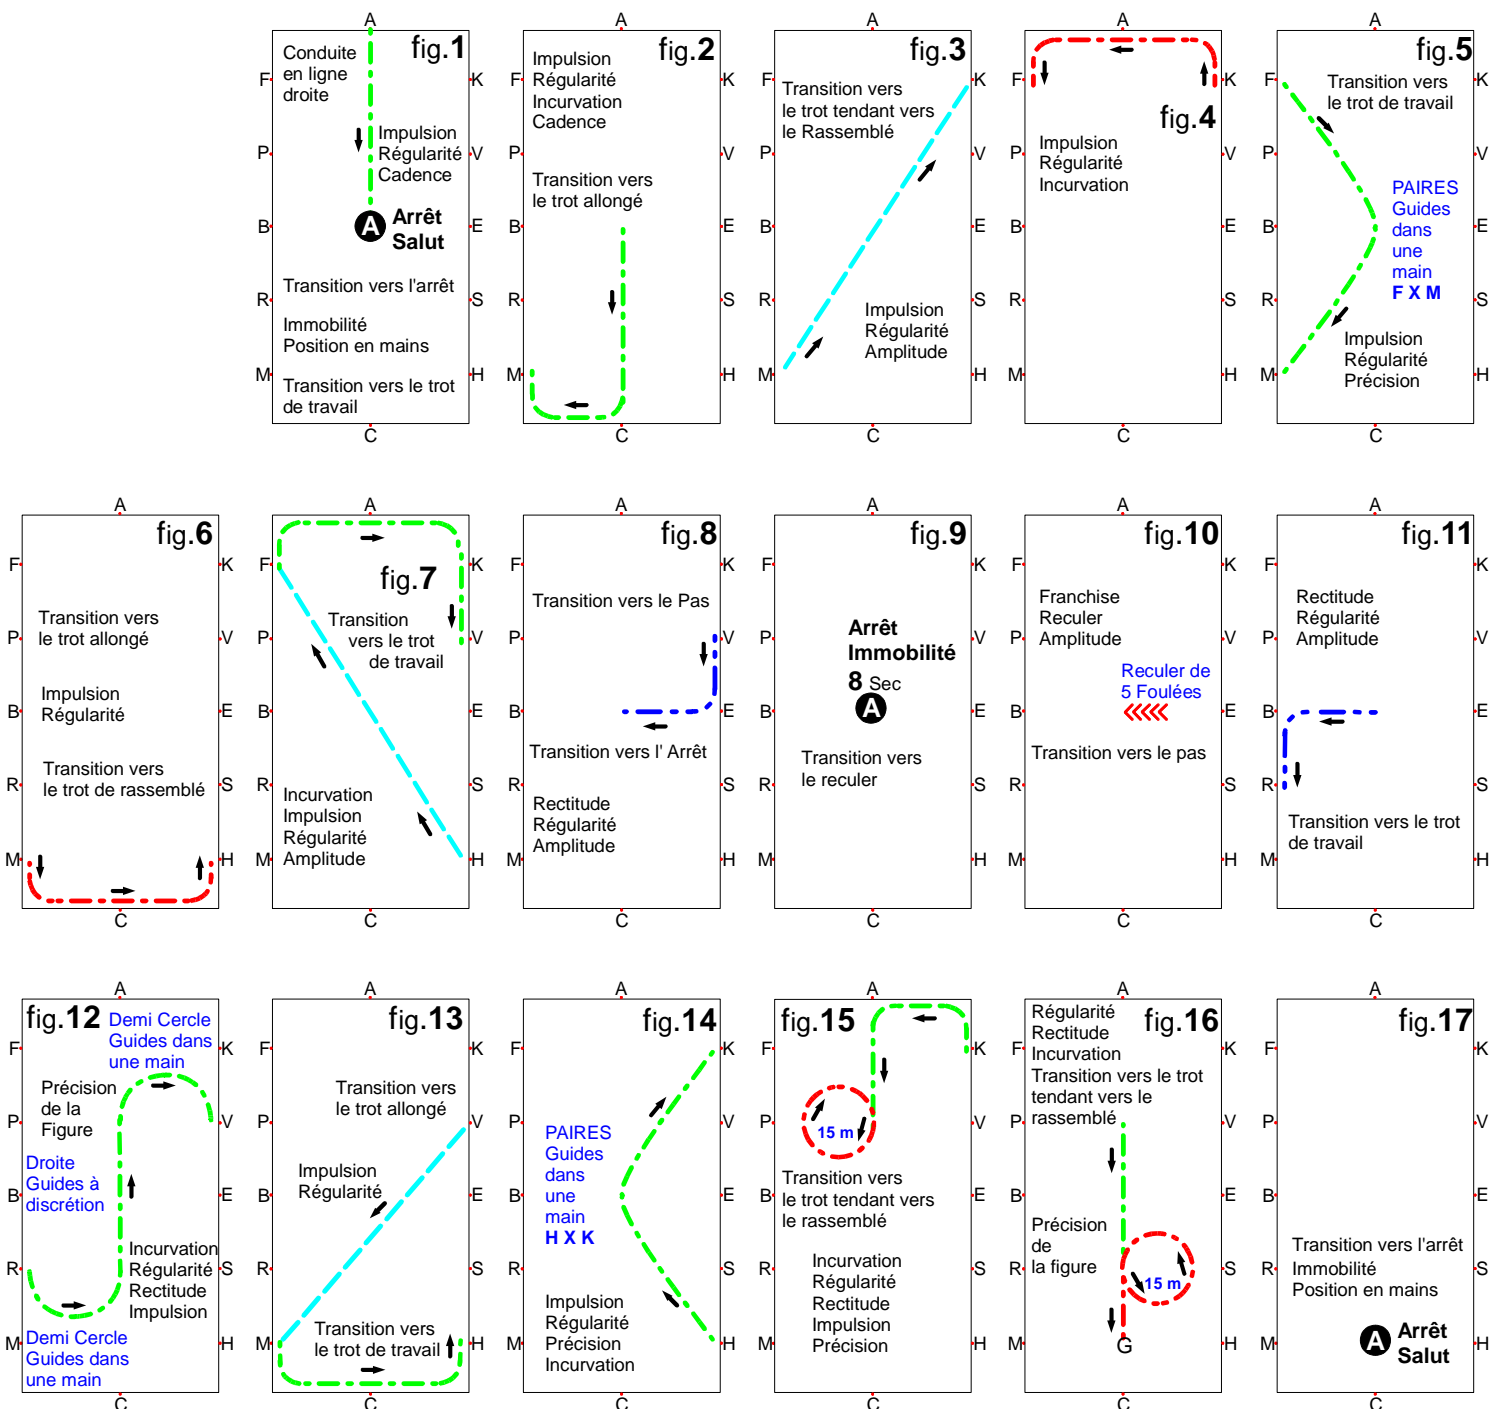

Cheval Poney Trait

JUGE placé en C

- Pas
- Pas sur la main
- Trot de Travail
- Trot Tendant vers le Rassemblé
- Trot Allongé

Carrière de dressage 80 m X 40 m

Cheval Poney Trait

JUGE placé en C

- Pas
- Pas sur la main
- Trot de Travail
- Trot Tendant vers le Rassemblé
- Trot Allongé

Carrière de dressage 80 m X 40 m

CONCURRENT Départ en **A**

- Pas
- Pas sur la main
- Trot de Travail
- Trot Tendant vers le Rassemblé
- Trot Allongé

Carrière de dressage 80 m X 40 m

CONCURRENT Départ en **A**

- Pas
- Pas sur la main
- Trot de Travail
- Trot Tendant vers le Rassemblé
- Trot Allongé

Carrière de dressage 80 m X 40 m