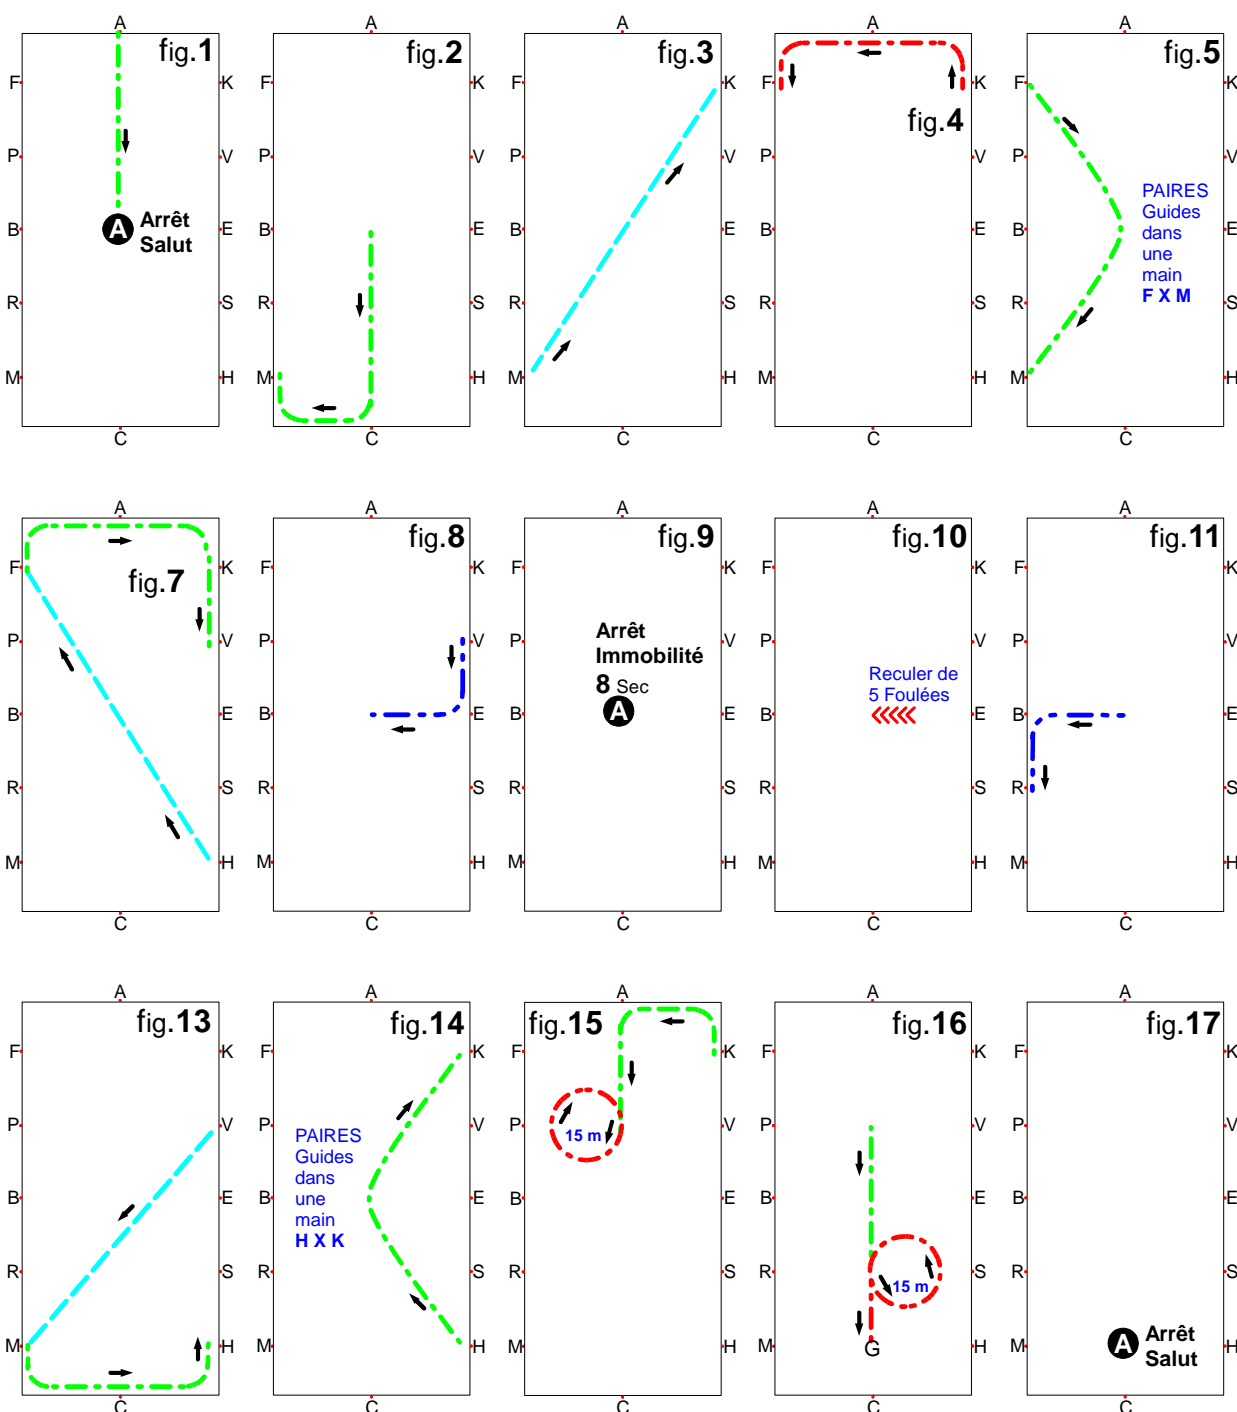

Cheval Poney Trait

JUGE placé en C

- Pas
- Pas sur la main
- Trot de Travail
- Trot Tendant vers le Rassemblé
- Trot Allongé

Carrière de dressage 80 m X 40 m

Cheval Poney Trait

JUGE placé en C

- Pas
- Pas sur la main
- Trot de Travail
- Trot Tendant vers le Rassemblé
- Trot Allongé

Carrière de dressage 80 m X 40 m

CONCURRENT Départ en **A**

- Pas
- Pas sur la main
- Trot de Travail
- Trot Tendant vers le Rassemblé
- Trot Allongé

Carrière de dressage 80 m X 40 m

CONCURRENT Départ en **A**

- Pas
- Pas sur la main
- Trot de Travail
- Trot Tendant vers le Rassemblé
- Trot Allongé

Carrière de dressage 80 m X 40 m