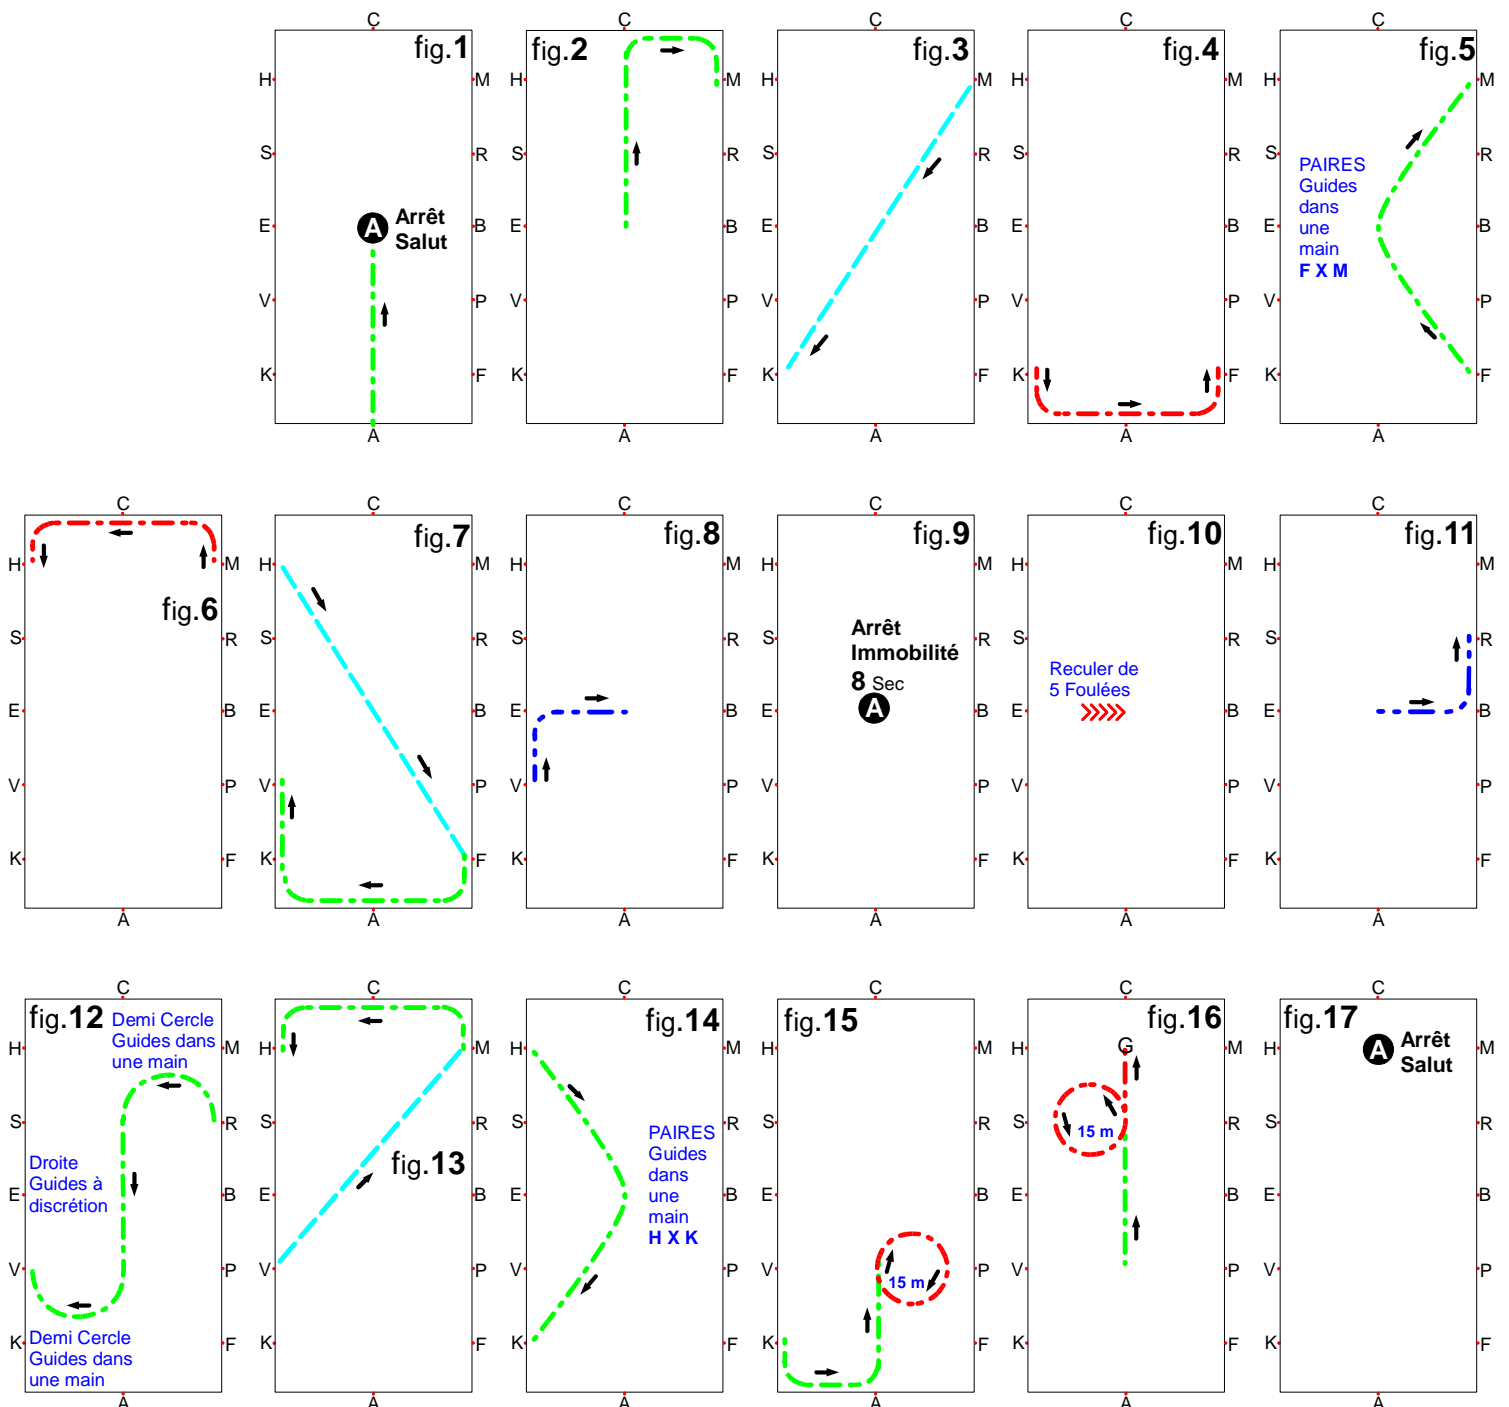

Cheval Poney Trait

JUGE placé en C

- Pas
- Pas sur la main
- Trot de Travail
- Trot Tendant vers le Rassemblé
- Trot Allongé

Carrière de dressage 80 m X 40 m

Cheval Poney Trait

JUGE placé en C

- Pas
- Pas sur la main
- Trot de Travail
- Trot Tendant vers le Rassemblé
- Trot Allongé

Carrière de dressage 80 m X 40 m

CONCURRENT Départ en **A**

- Pas
- Pas sur la main
- Trot de Travail
- Trot Tendant vers le Rassemblé
- Trot Allongé

Carrière de dressage 80 m X 40 m

CONCURRENT Départ en **A**

- Pas
- Pas sur la main
- Trot de Travail
- Trot Tendant vers le Rassemblé
- Trot Allongé

Carrière de dressage 80 m X 40 m