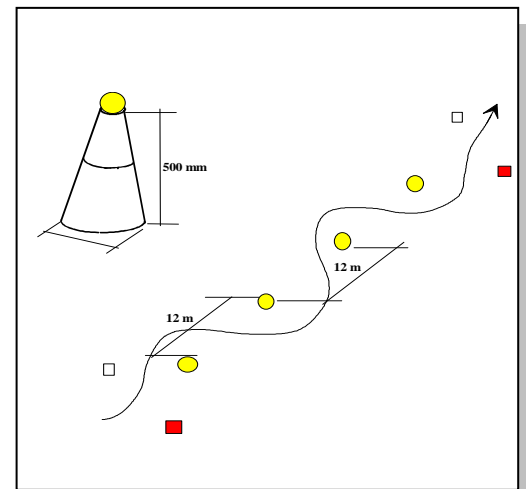

DISPOSITIF
TREC EN ATTELAGE

P.T.V.

Forêt de sapins

**Niveau technique
par épreuve**

Club A 1
Club 1
Club A Elite
Club Elite

Matériel et Dispositif...

- 2 fanions rouges
- 2 fanions blancs
- 1 numéro
- 5 quilles
- 5 balles
- Matérialisation du couloir d'évolution : sable, plâtre, etc.

Caractéristiques...

- Les quilles sont placées en ligne droite
- Espace entre les quilles : 12 m
- Largeur du couloir d'évolution : 8 m
- Distance qui sépare la première et la dernière quille de l'entrée et de la sortie : 4 m

Le contrat de la forêt de sapins

Respect du dispositif en respectant l'allure la plus élevée.

Fautes de Contrat...

Avant le dispositif

- Volte, dérobé, refus, erreur de parcours rectifiée

Dans le dispositif