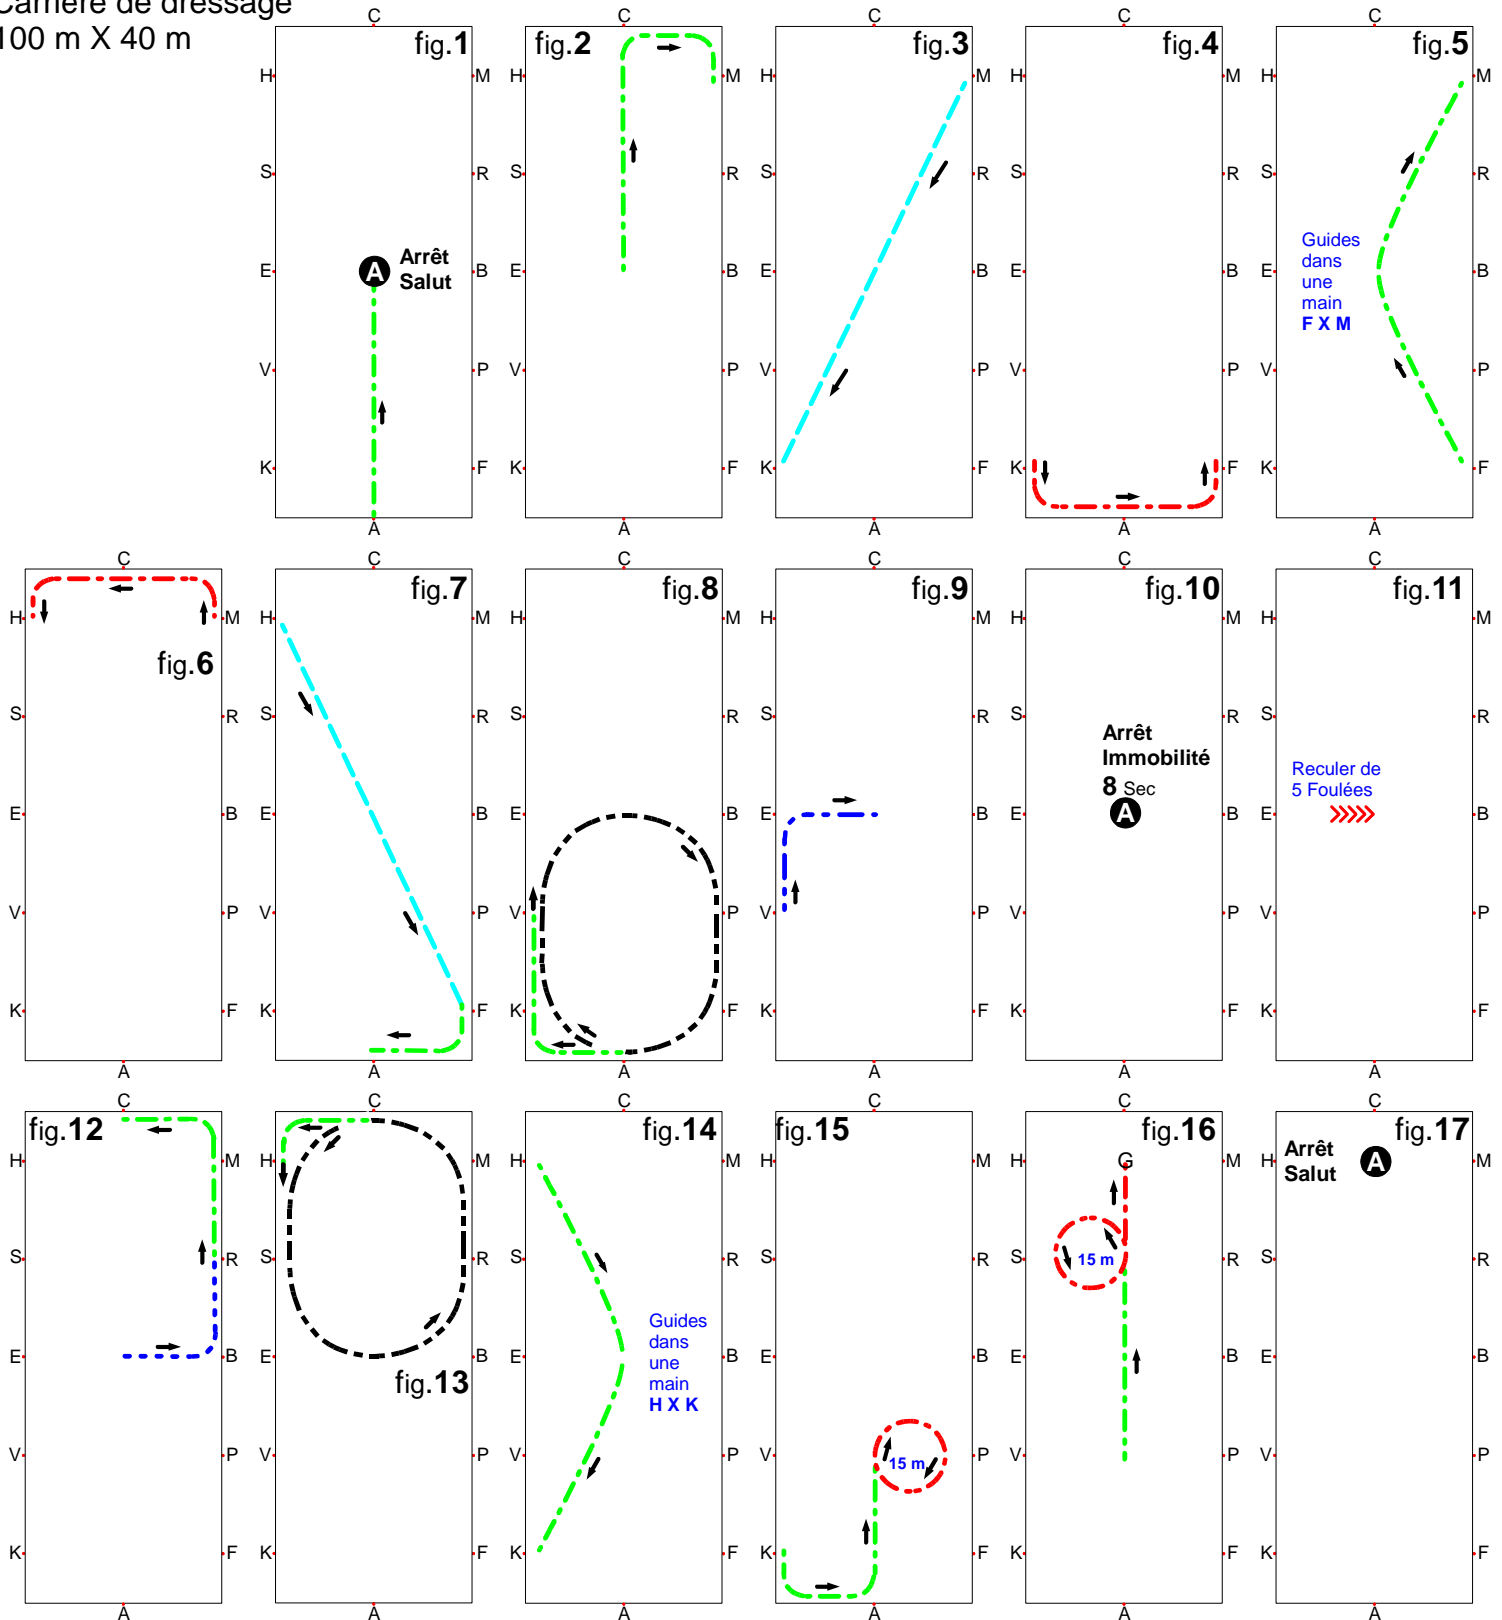

D1 REPRISE de DRESSAGE

Amateur 1 Grand Prix Solo

Cheval Poney Trait

CONCURRENT Départ en A

- ..... Pas
- - - - - Pas sur la main
- · - · - · Trot de Travail
- · - · - · Trot Tendant vers le Rassemblé
- - - - - Trot Allongé
- - - - - Galop

Carrière de dressage
100 m X 40 m