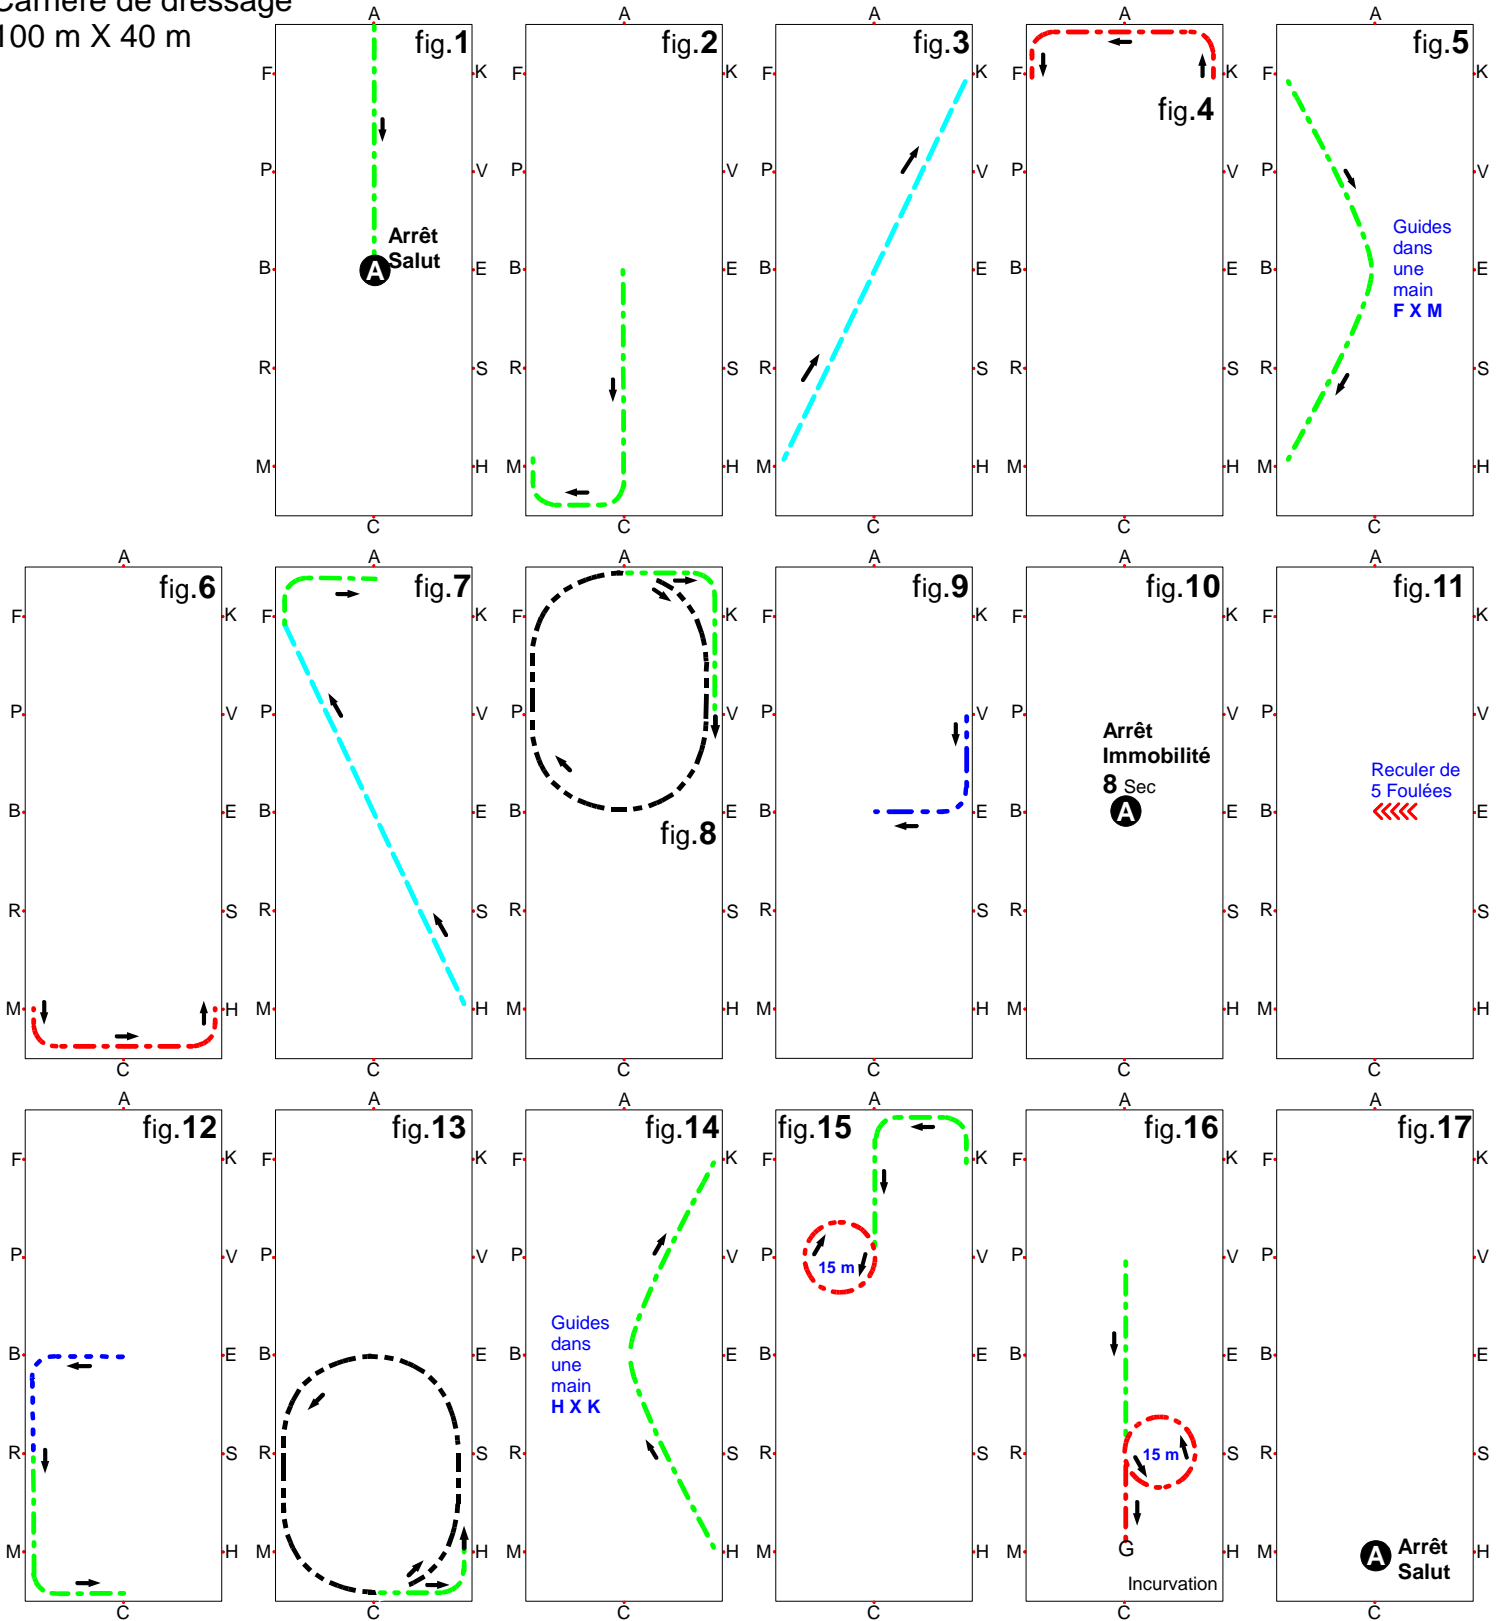

D1 REPRISE de DRESSAGE

Amateur 1 Grand Prix Solo

Cheval Poney Trait

JUGE placé en C

- Pas
- - - - - Pas sur la main
- . - . - Trot de Travail
- . - . - Trot Tendant vers le Rassemblé
- - - - - Trot Allongé
- - - - - Galop

Carrière de dressage
100 m X 40 m

D1 REPRISE de DRESSAGE

Amateur 1 Grand Prix Solo

Cheval Poney Trait

JUGE placé en C

- Pas
- Pas sur la main
- Trot de Travail
- Trot Tendant vers le Rassemblé
- Trot Allongé
- Galop

Carrière de dressage

100 m X 40 m

D1 REPRISE de DRESSAGE

Amateur 1 Grand Prix Solo

Cheval Poney Trait

CONCURRENT Départ en A

- Pas
- - - - - Pas sur la main
- · - · - · Trot de Travail
- · - · - · Trot Tendant vers le Rassemblé
- - - - - Trot Allongé
- - - - - Galop

Carrière de dressage
100 m X 40 m