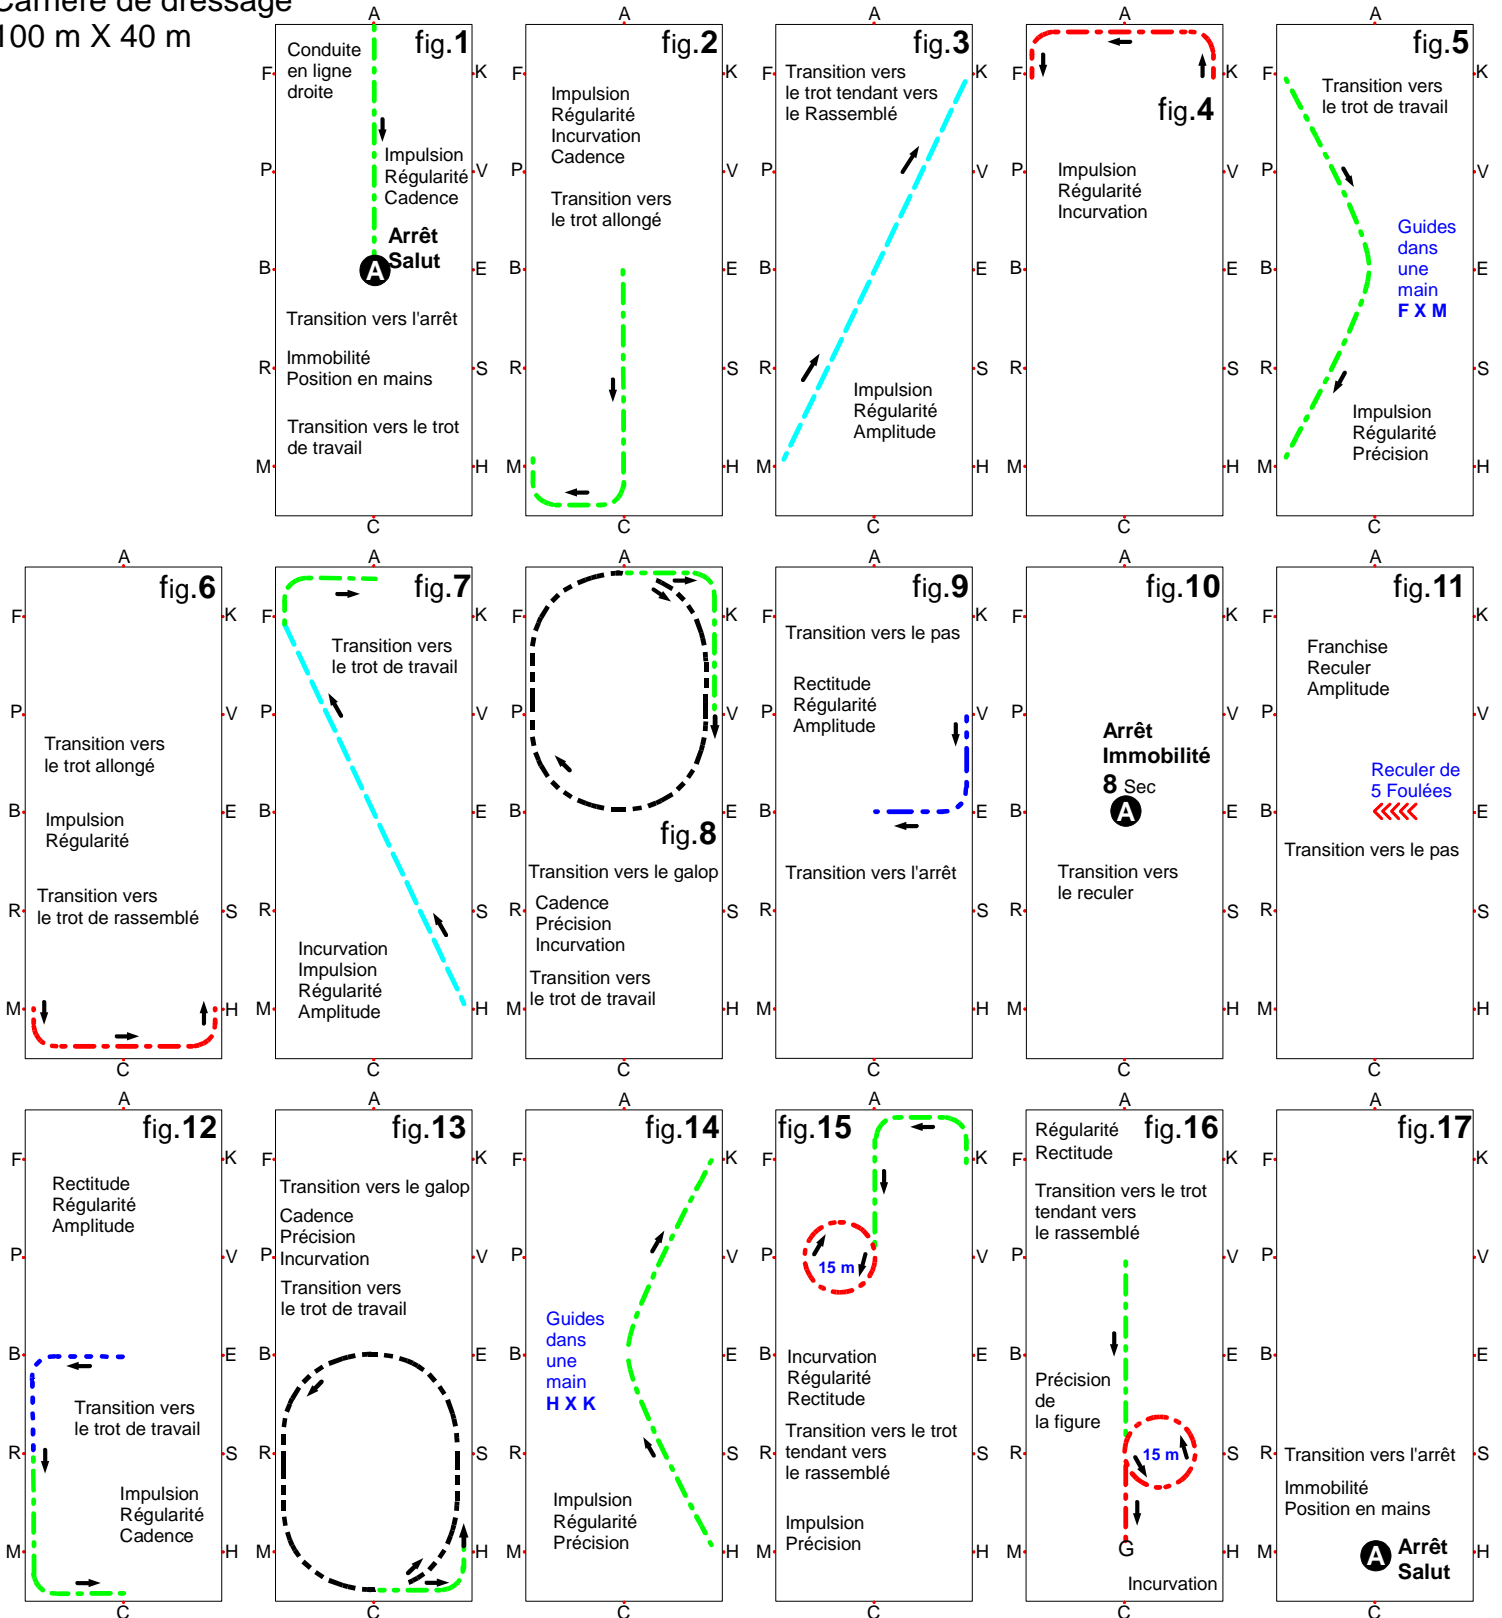

Carrière de dressage
100 m X 40 m

D1 REPRISE de DRESSAGE

Amateur 1 Grand Prix Solo

Cheval Poney Trait

JUGE placé en C

- Pas
- Pas sur la main
- Trot de Travail
- Trot Tendant vers le Rassemblé
- Trot Allongé
- Galop

Carrière de dressage

100 m X 40 m

D1 REPRISE de DRESSAGE

Amateur 1 Grand Prix Solo

Cheval Poney Trait

CONCURRENT Départ en A

- Pas
- - - - - Pas sur la main
- · - · - · Trot de Travail
- · - · - · Trot Tendant vers le Rassemblé
- - - - - Trot Allongé
- - - - - Galop

Carrière de dressage
100 m X 40 m