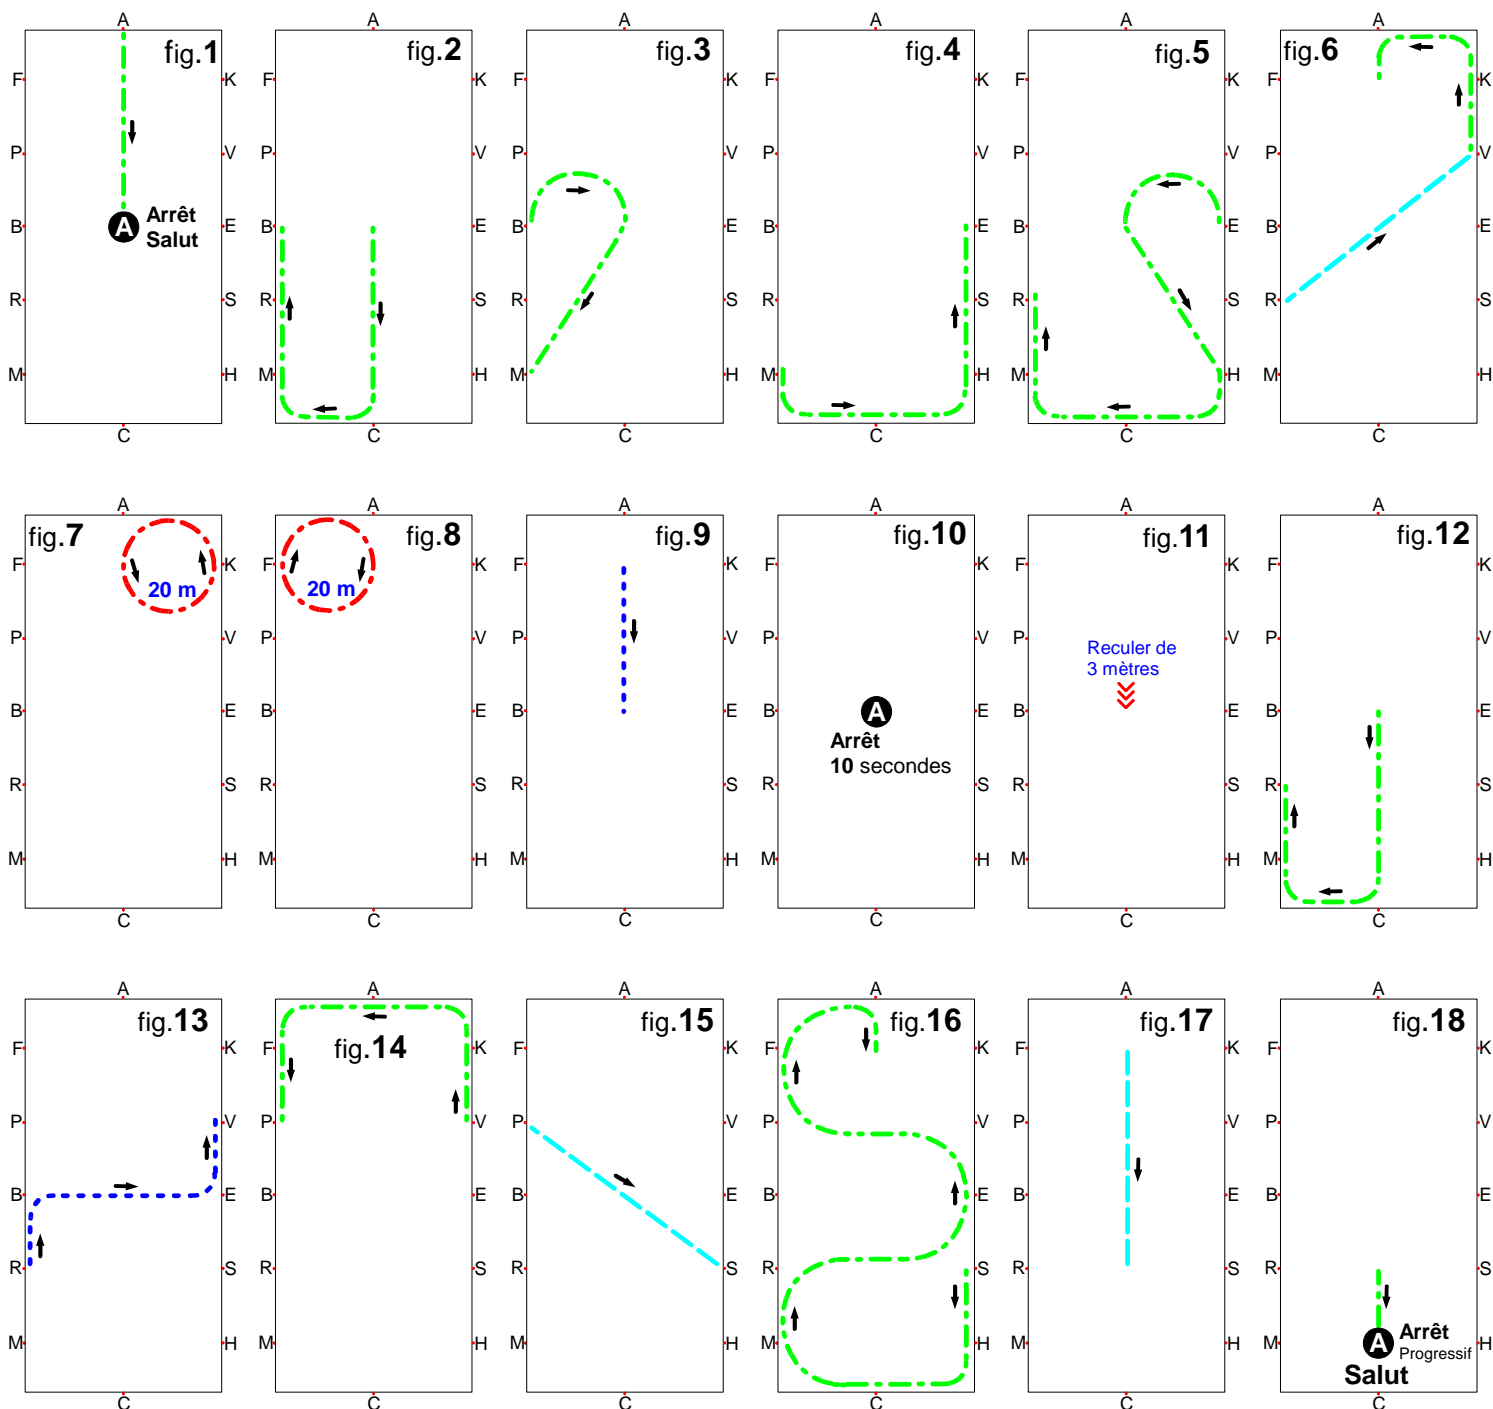

Amateur 1 Junior Solo Paire Team

Cheval Poney Trait

JUGE placé en C

- - - - - Pas
- · - · - · Trot de Travail
- · - · - · Trot Rassemblé
- - - - - Trot Allongé

Carrière de dressage 80 m X 40 m

JUGE placé en C

- - - - - Pas
- - - - - Trot de Travail
- - - - - Trot Rassemblé
- - - - - Trot Allongé

Carrière de dressage 80 m X 40 m

Amateur 1 Junior Solo Paire Team

Cheval Poney Trait

CONCURRENT Départ en A

- - - - - Pas
- · - · - Trot de Travail
- · - · - Trot Rassemblé
- - - - - Trot Allongé

Carrière de dressage 80 m X 40 m

Amateur 1 Junior Solo Paire Team

Cheval Poney Trait

CONCURRENT Départ en A

- ..... Pas
- ..... Trot de Travail
- ..... Trot Rassemblé
- ..... Trot Allongé

Carrière de dressage 80 m X 40 m