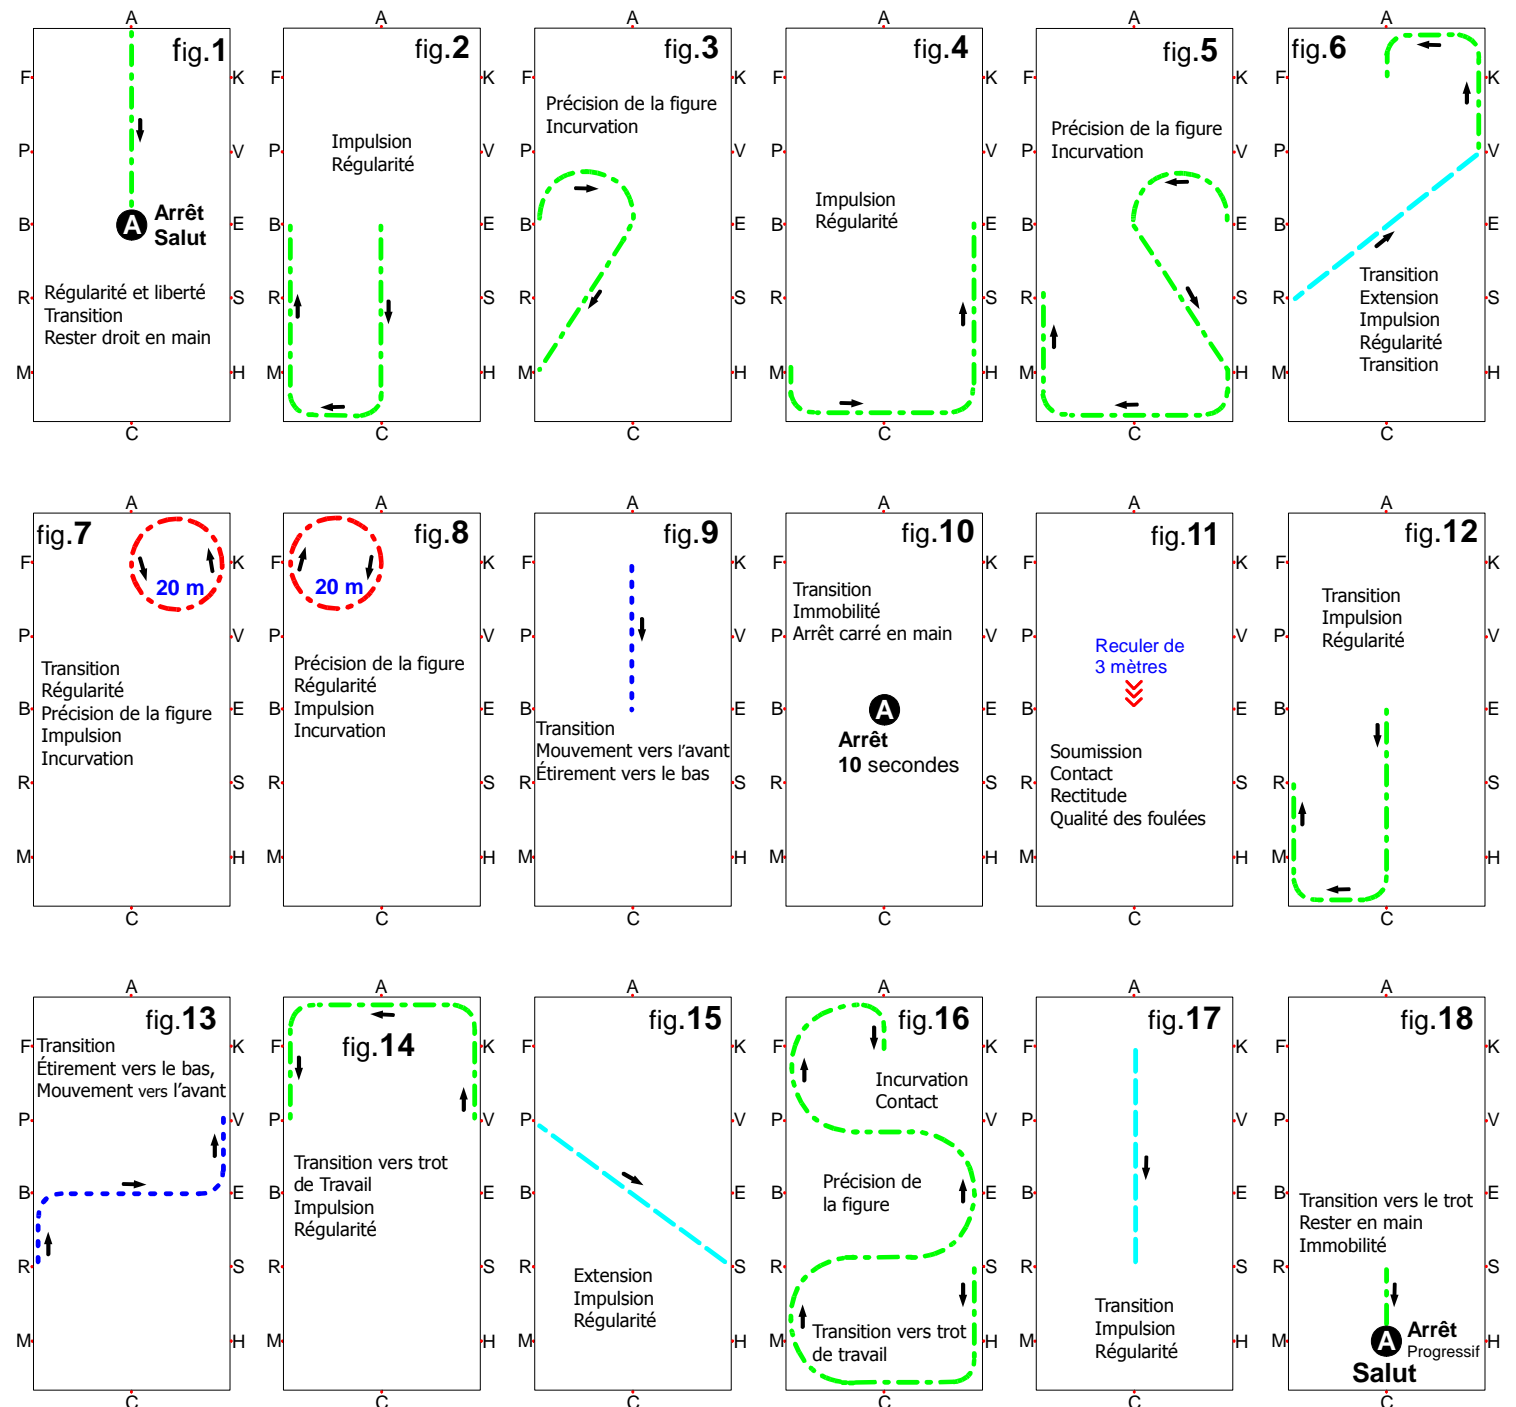

Amateur 1 Junior Solo Paire Team

Cheval Poney Trait

JUGE placé en C

- - - - - Pas
- · - · - · Trot de Travail
- · - · - · Trot Rassemblé
- - - - - Trot Allongé

Carrière de dressage 80 m X 40 m

JUGE placé en C

- - - - - Pas
- - - - - Trot de Travail
- - - - - Trot Rassemblé
- - - - - Trot Allongé

Carrière de dressage 80 m X 40 m

Amateur 1 Junior Solo Paire Team

Cheval Poney Trait

CONCURRENT Départ en A

- - - - - Pas
- · - · - Trot de Travail
- · - · - Trot Rassemblé
- - - - - Trot Allongé

Carrière de dressage 80 m X 40 m

Amateur 1 Junior Solo Paire Team

Cheval Poney Trait

CONCURRENT Départ en A

- ..... Pas
- ..... Trot de Travail
- ..... Trot Rassemblé
- ..... Trot Allongé

Carrière de dressage 80 m X 40 m