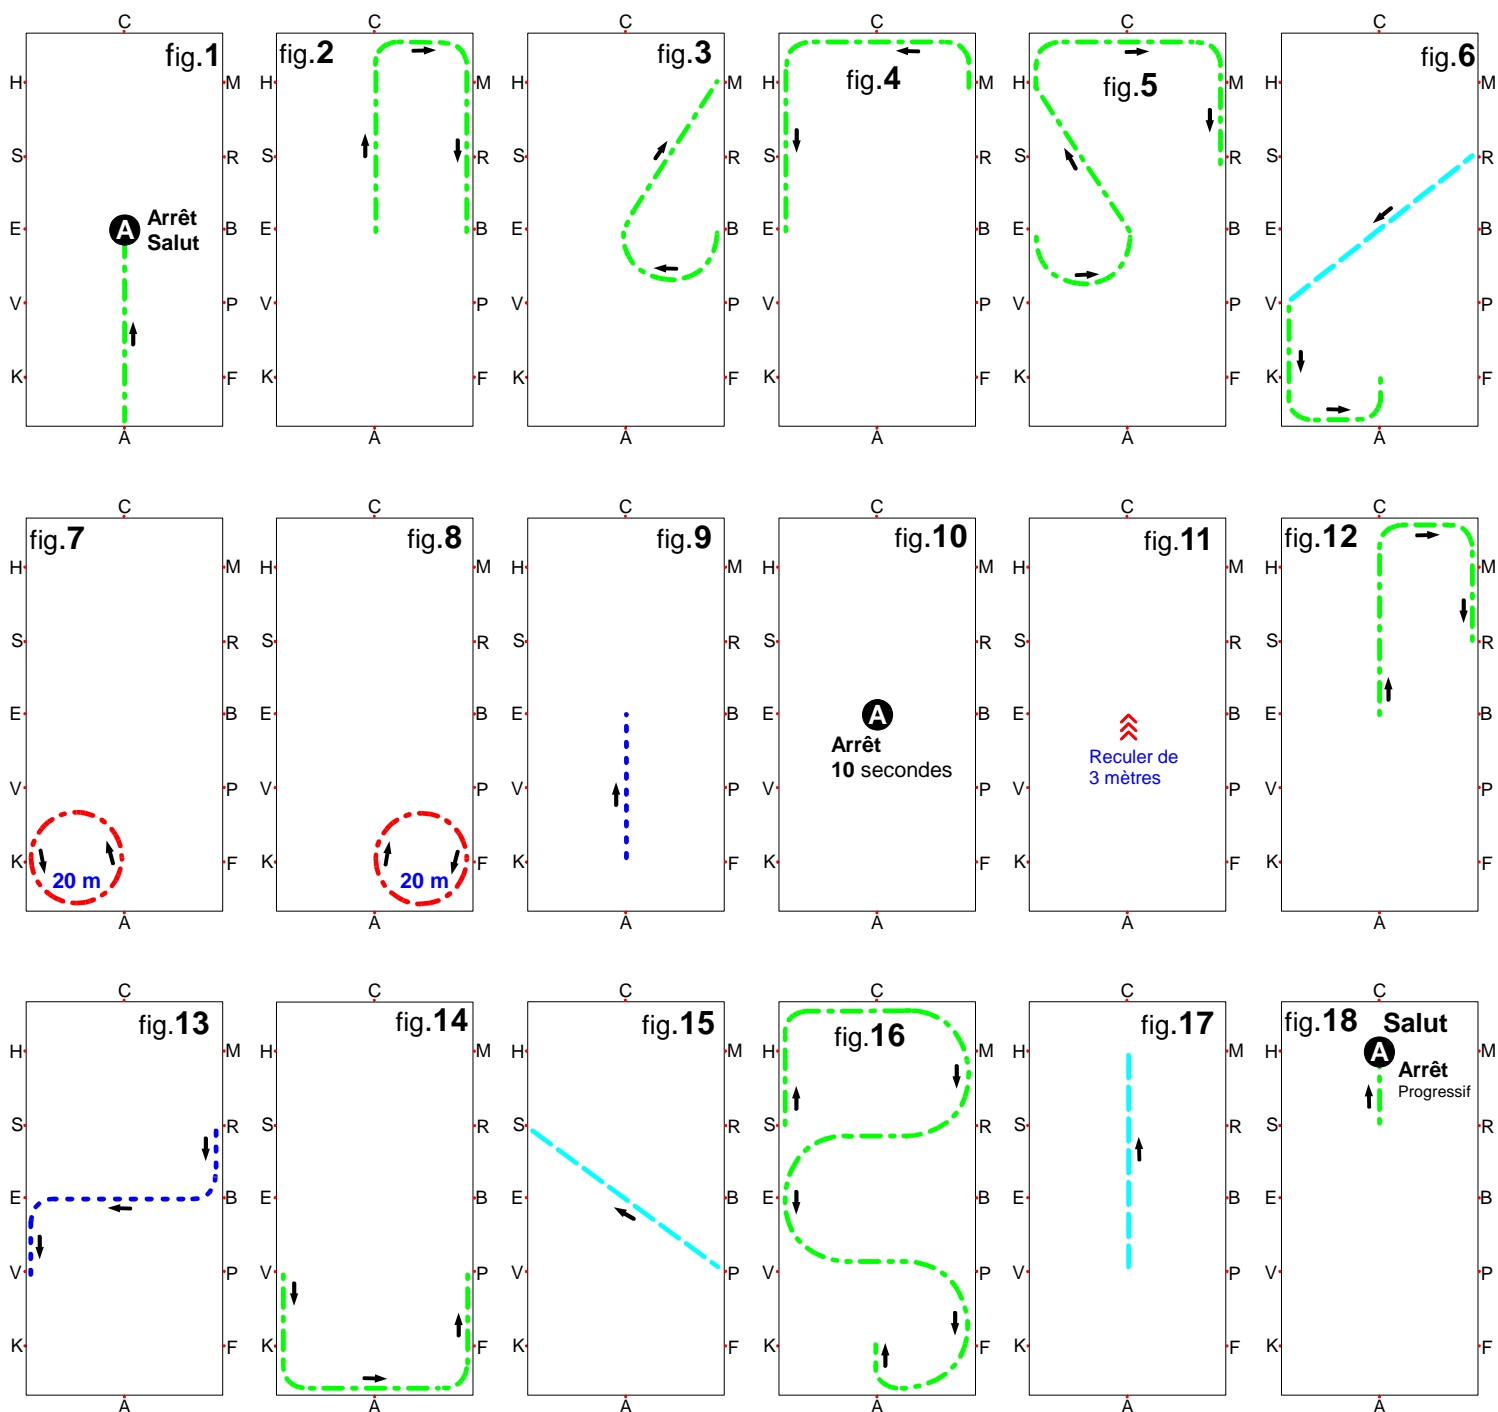

Amateur 1 Junior Solo Paire Team

Cheval Poney Trait

JUGE placé en C

- - - - - Pas
- · - · - · Trot de Travail
- · - · - · Trot Rassemblé
- - - - - Trot Allongé

Carrière de dressage 80 m X 40 m

JUGE placé en C

- - - - - Pas
- - - - - Trot de Travail
- - - - - Trot Rassemblé
- - - - - Trot Allongé

Carrière de dressage 80 m X 40 m

Amateur 1 Junior Solo Paire Team

Cheval Poney Trait

CONCURRENT Départ en A

- - - - - Pas
- · - · - Trot de Travail
- · - · - Trot Rassemblé
- - - - - Trot Allongé

Carrière de dressage 80 m X 40 m

Amateur 1 Junior Solo Paire Team

Cheval Poney Trait

CONCURRENT Départ en A

- ..... Pas
- ..... Trot de Travail
- ..... Trot Rassemblé
- ..... Trot Allongé

Carrière de dressage 80 m X 40 m