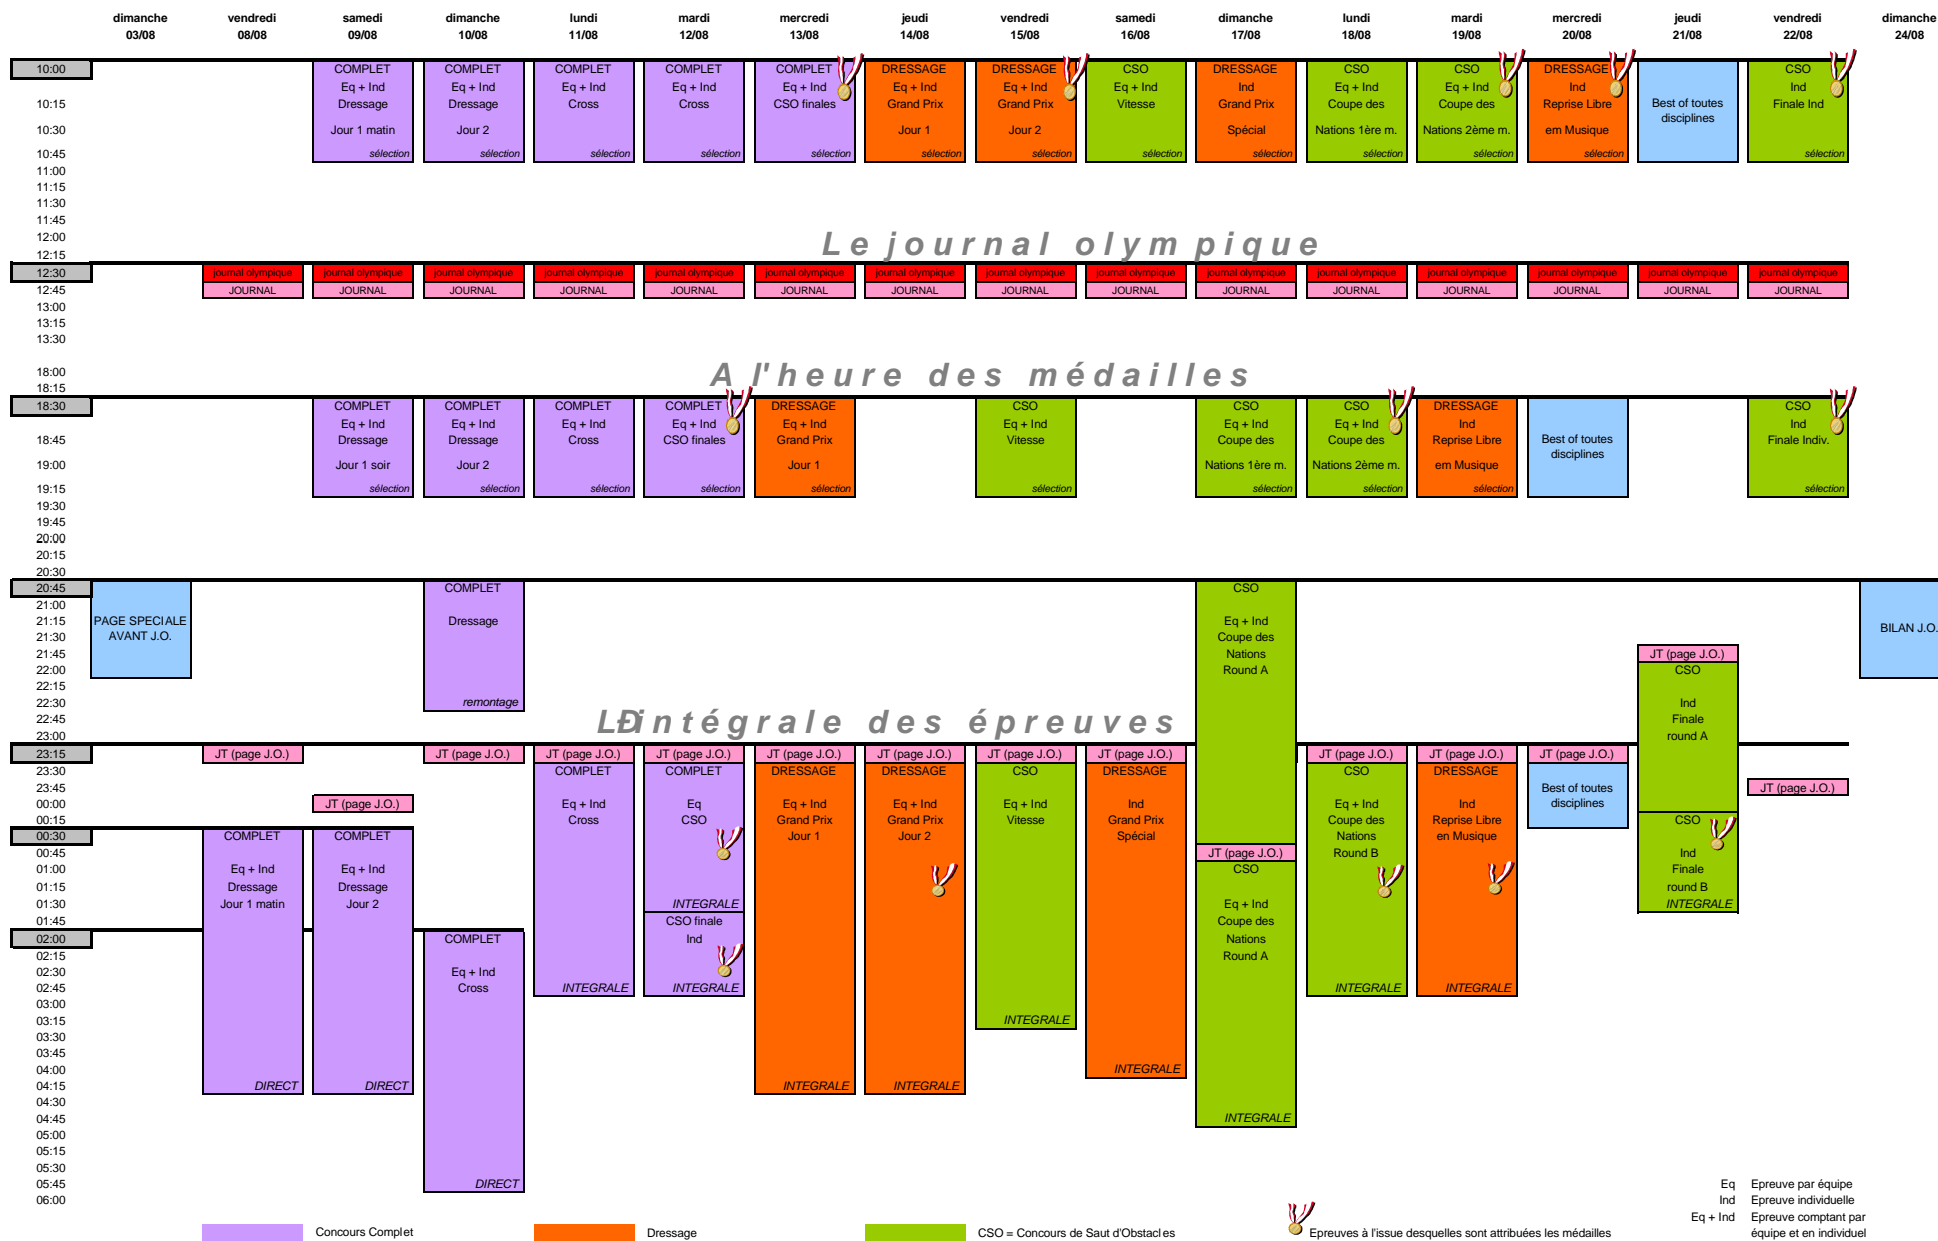

Diffusion des épreuves équestres olympiques de Hong Kong - Pékin 2008

Concours Complet

Dressage

CSO = Concours de Saut d'Obstacles

Epreuves à l'issue desquelles sont attribuées les médailles

Eq Epreuve par équipe
Ind Epreuve individuelle
Eq + Ind Epreuve comptant par équipe et en individuel